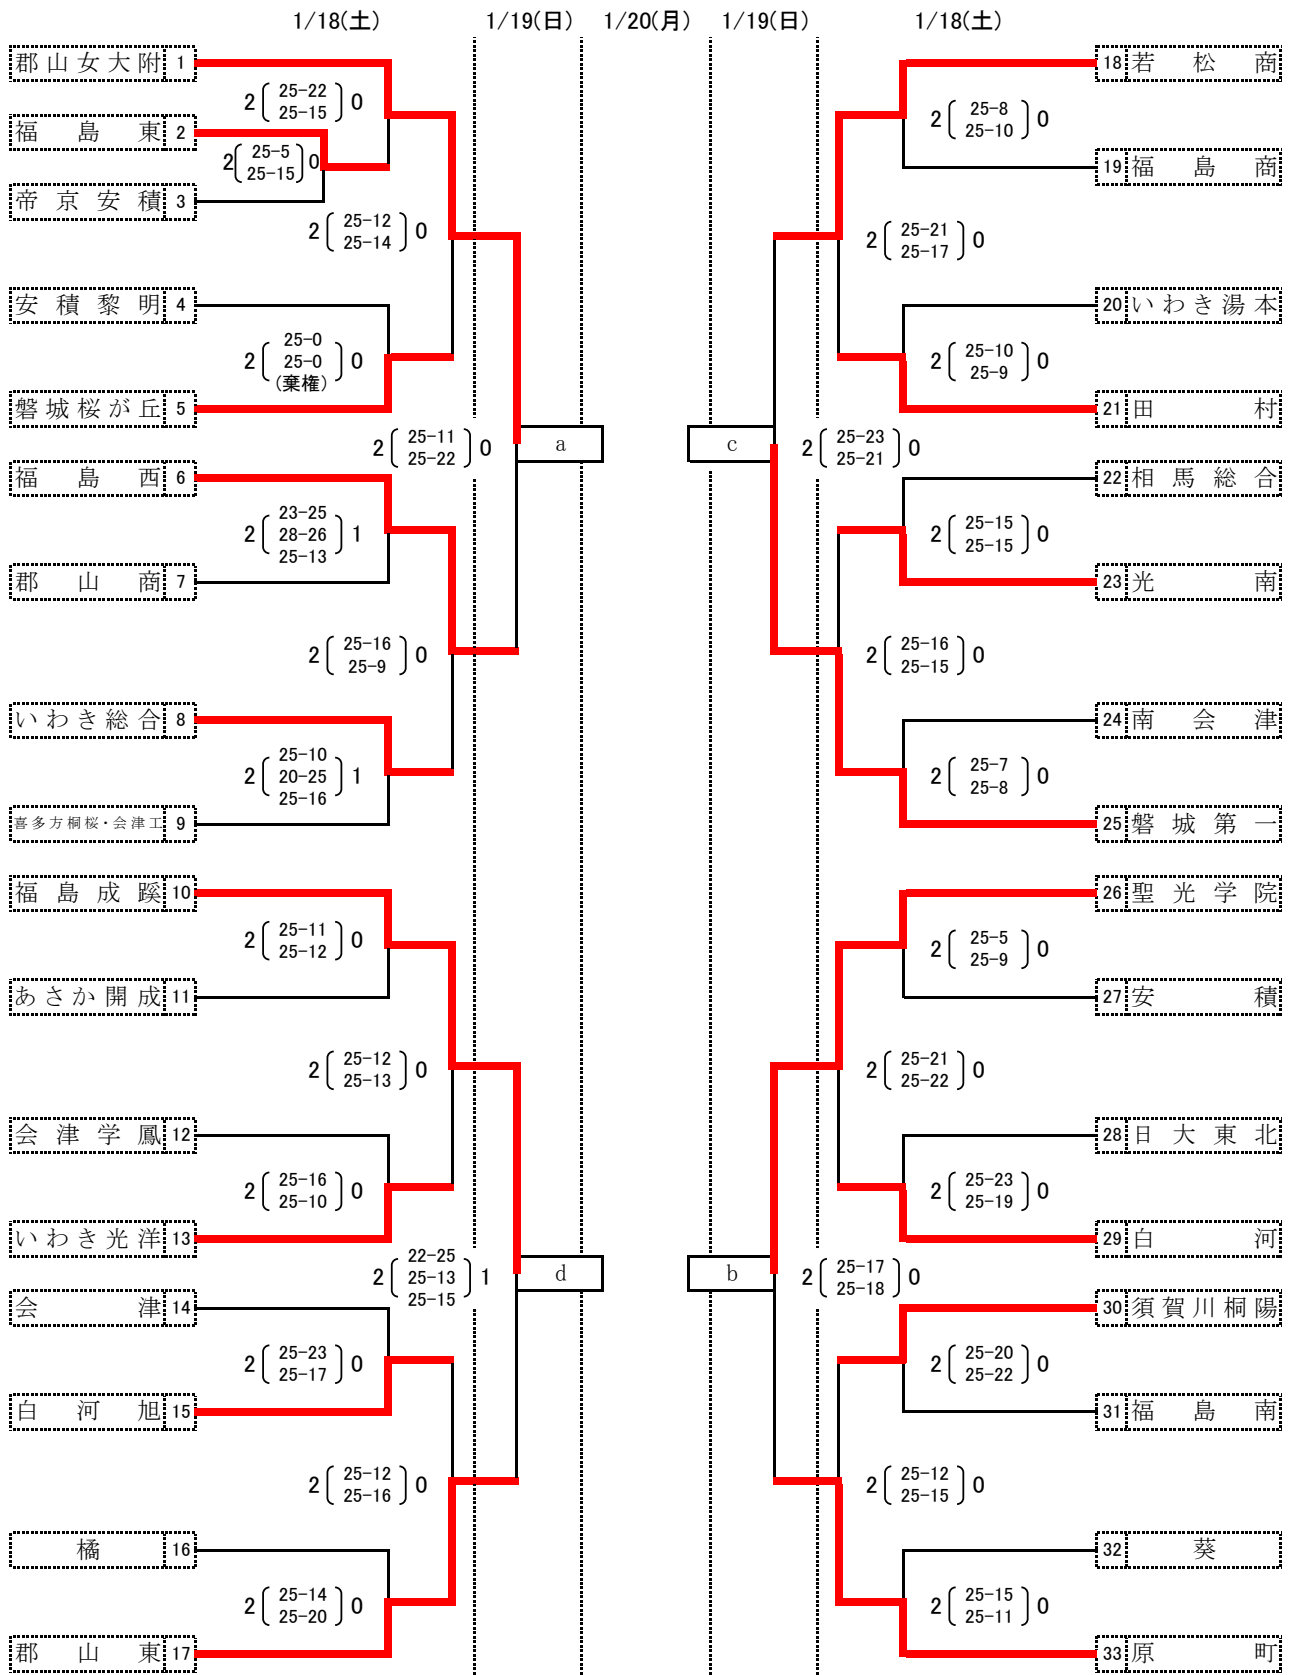

令和6年度 福島県高等学校新人体育大会バレーボール競技
第68回福島県高等学校バレーボール新人選手権大会

《 男子組み合わせ 》

A,B,C,D:いわき市立総合体育館 E,F:勿来工業高等学校 G,H:いわき光洋高等学校 I,J:平工業高等学校 K,L:いわき湯本高等学校 M,N:内郷コミュニティセンター

【 開館時刻 】 18日 8:00 19日・20日 9:00

【 競技開始時刻 】 18日 9:00 19日・20日 10:00 (第1試合開始時刻)

令和6年度 福島県高等学校新人体育大会バレーボール競技
第68回福島県高等学校バレーボール新人選手権大会

《 女子組み合わせ 》

A,B,C,D:いわき市立総合体育館 E,F:勿来工業高等学校 G,H:いわき光洋高等学校 I,J:平工業高等学校 K,L:いわき湯本高等学校 M,N:内郷コミュニティセンター

【開館時刻】 18日 8:00 19日・20日 9:00

【競技開始時刻】 18日 9:00 19日・20日 10:00 (第1試合開始時刻)