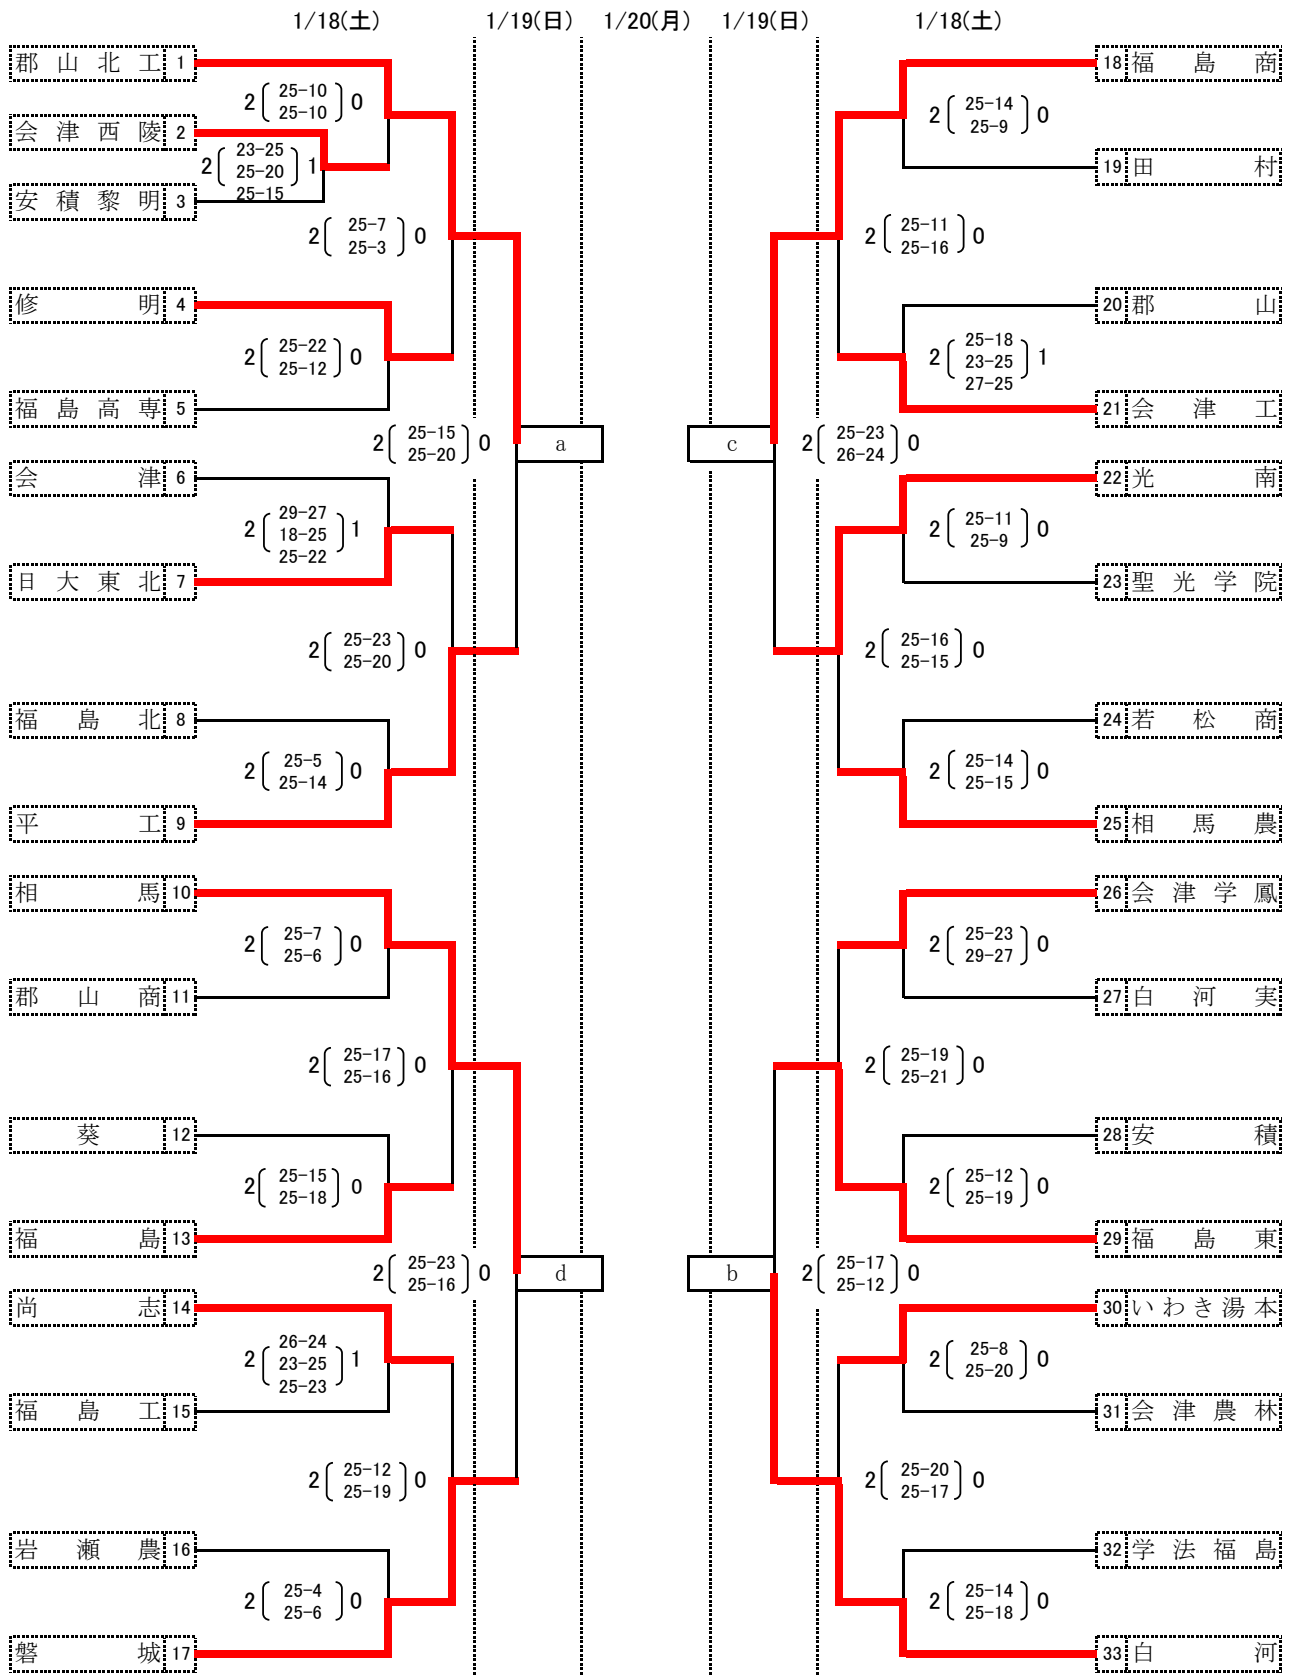

令和6年度 福島県高等学校新人体育大会バレーボール競技
第68回福島県高等学校バレーボール新人選手権大会

《 男子組み合わせ 》

A,B,C,D:いわき市立総合体育館 E,F:勿来工業高等学校 G,H:いわき光洋高等学校 I,J:平工業高等学校 K,L:いわき湯本高等学校 M,N:内郷コミュニティセンター

【 開館時刻 】 18日 8:00 19日・20日 9:00

【 競技開始時刻 】 18日 9:00 19日・20日 10:00 (第1試合開始時刻)

令和6年度 福島県高等学校新人体育大会バレーボール競技
第68回福島県高等学校バレーボール新人選手権大会

《 女子組み合わせ 》

A,B,C,D:いわき市立総合体育館 E,F:勿来工業高等学校 G,H:いわき光洋高等学校 I,J:平工業高等学校 K,L:いわき湯本高等学校 M,N:内郷コミュニティセンター

【開館時刻】 18日 8:00 19日・20日 9:00

【競技開始時刻】 18日 9:00 19日・20日 10:00 (第1試合開始時刻)