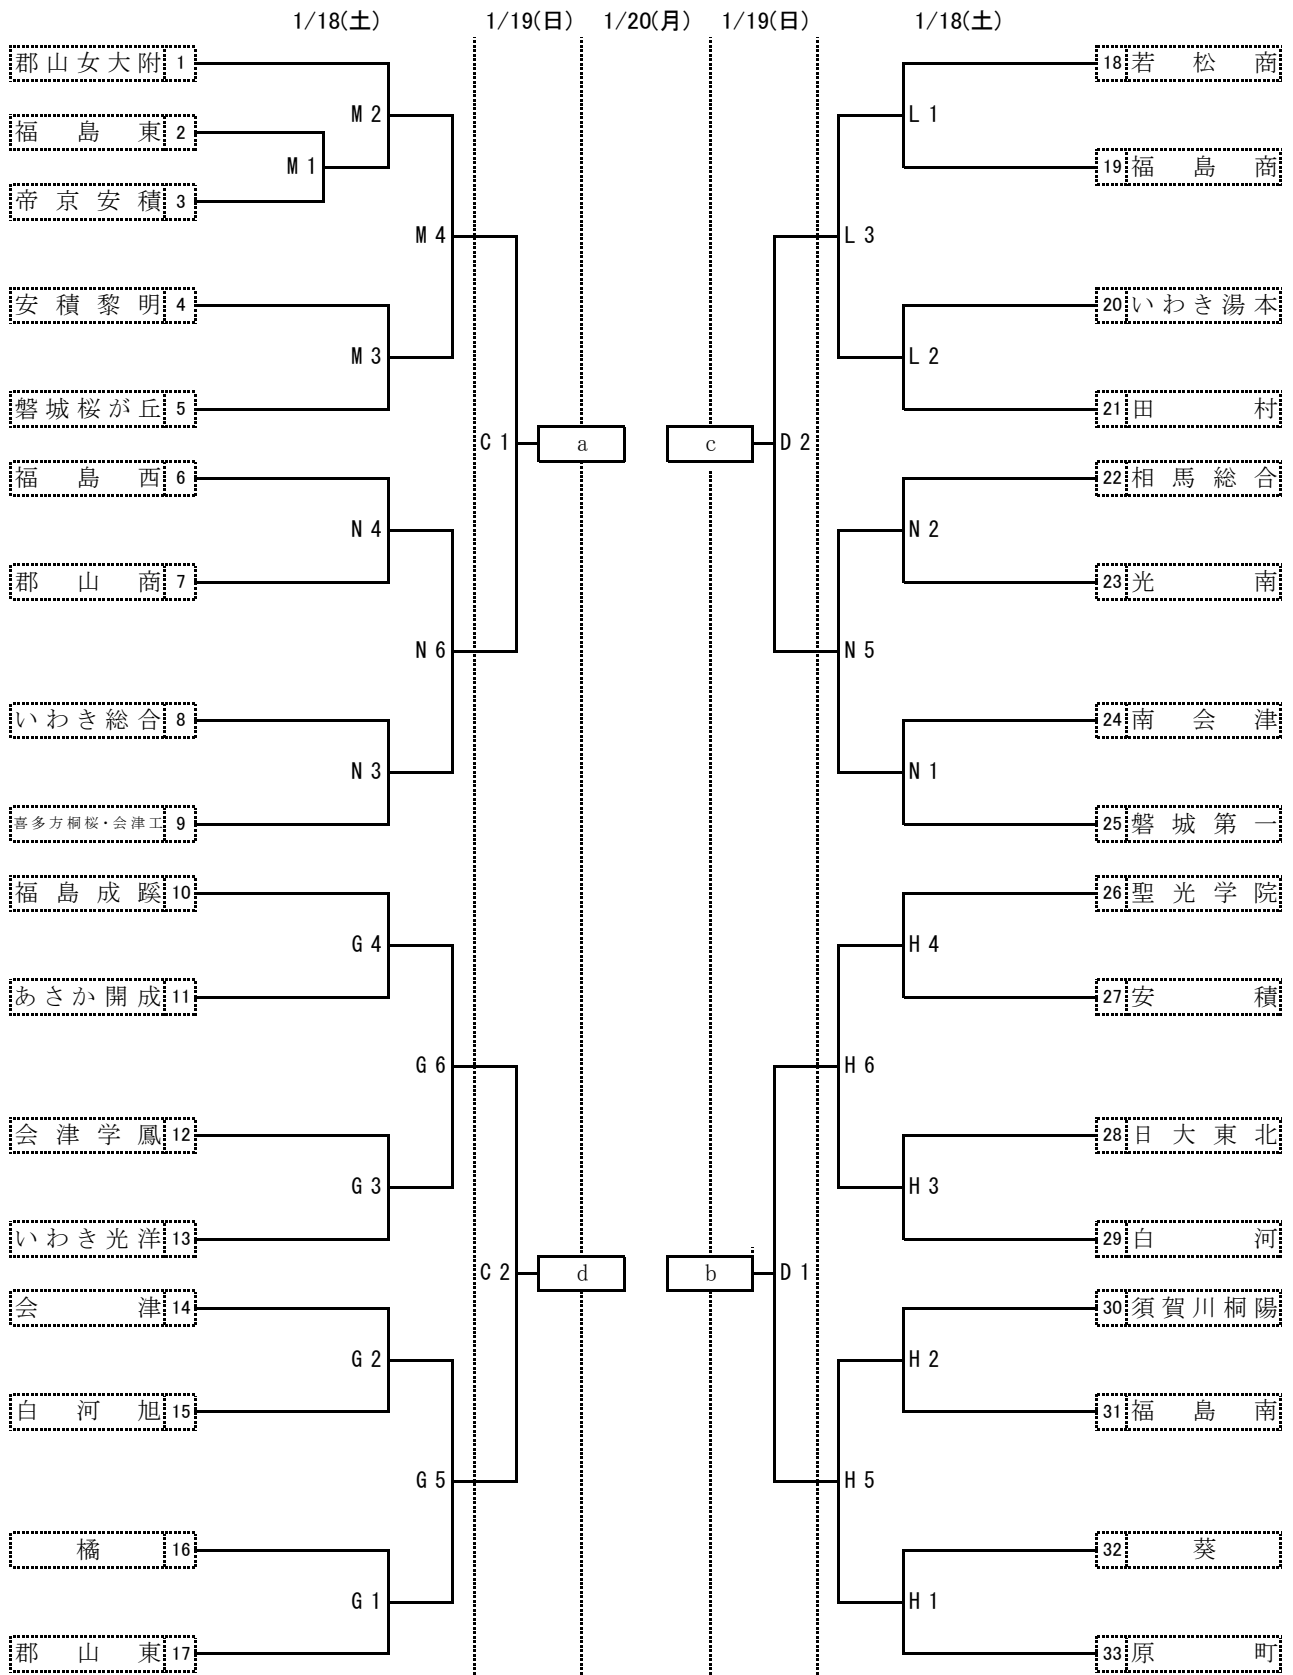

令和6年度 福島県高等学校新人体育大会バレーボール競技
第68回福島県高等学校バレーボール新人選手権大会

《 女子組み合わせ 》

A,B,C,D:いわき市立総合体育館 E,F: 勿来工業高等学校 G,H:いわき光洋高等学校

I,J: 平工業高等学校 K,L:いわき湯本高等学校 M,N: 内郷コミュニティーセンター

【 開館時刻 】 18日 8:00 19日・20日 9:00

【 競技開始時刻 】 18日 9:00 19日・20日 10:00 (第1試合開始時刻)