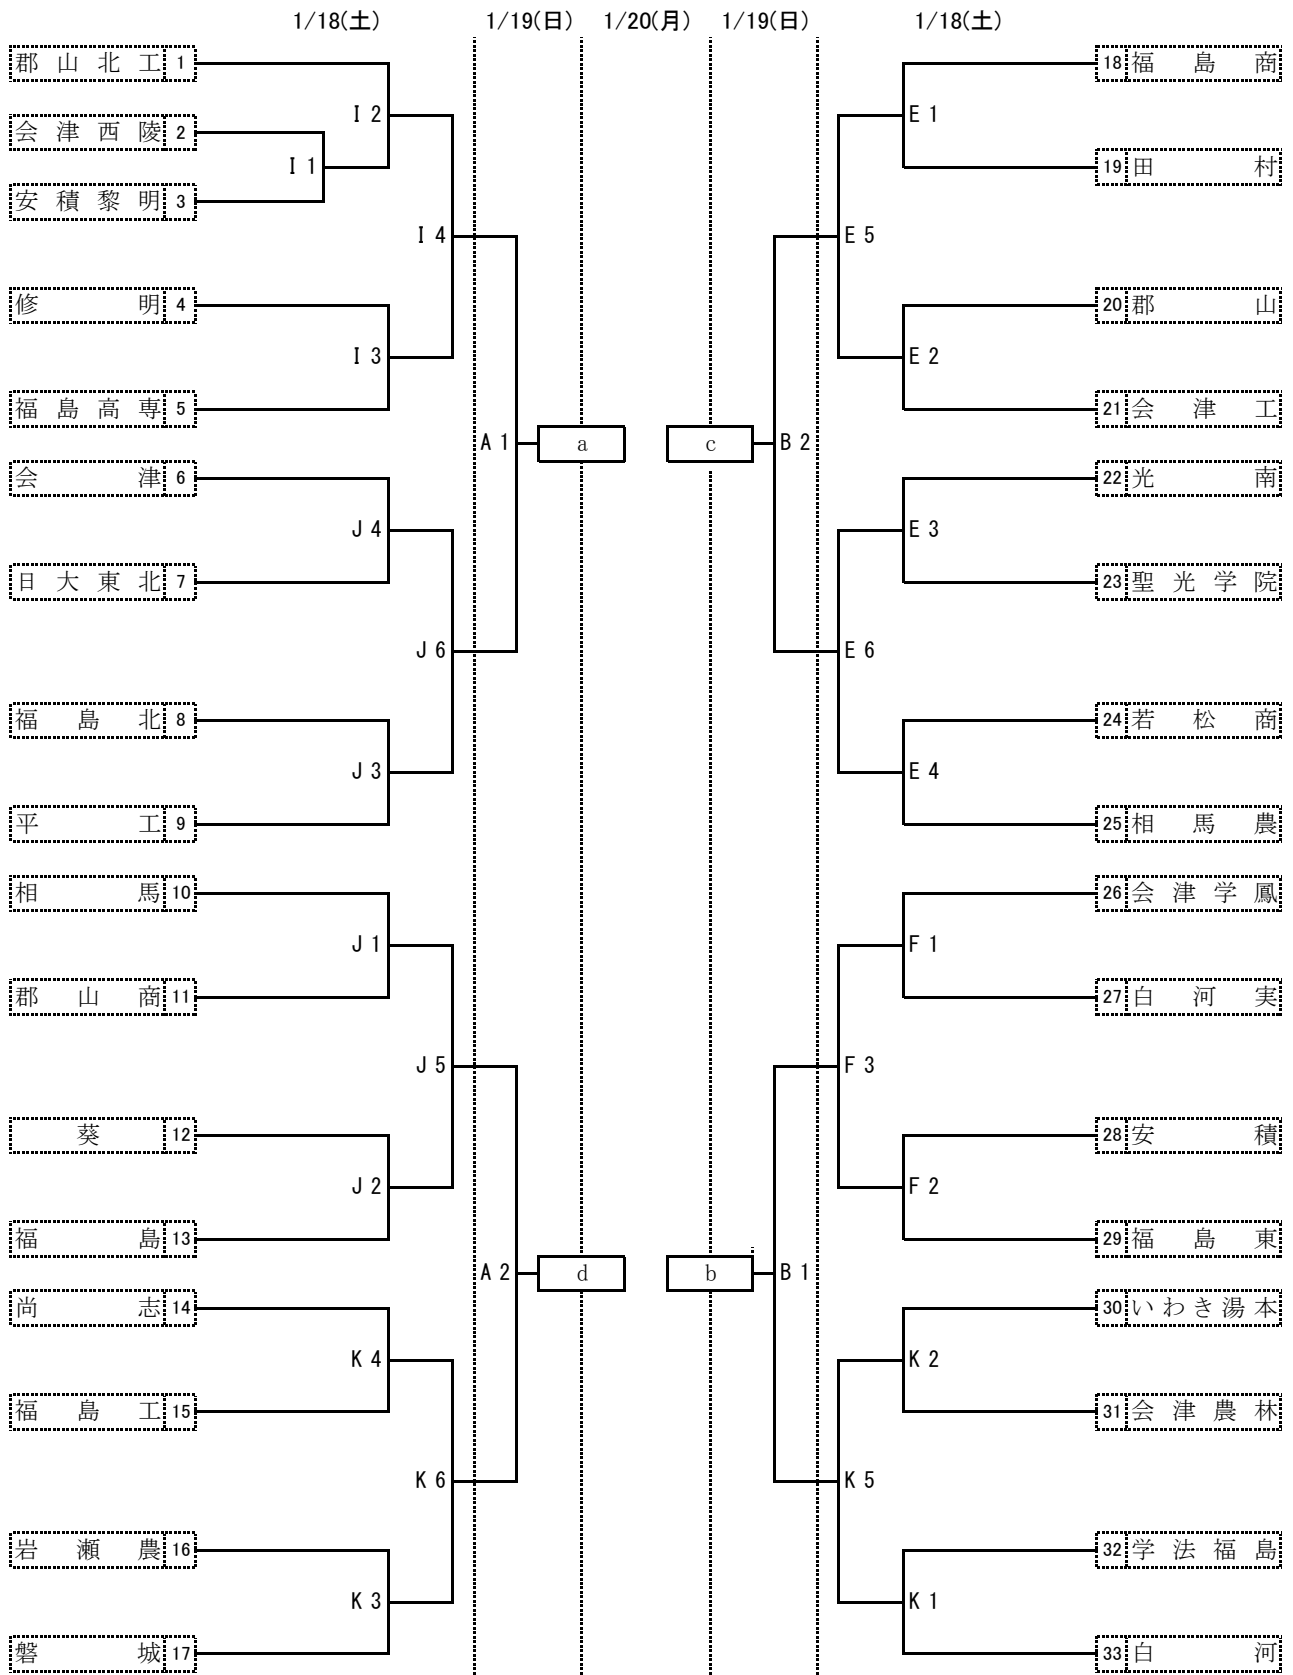

令和6年度 福島県高等学校新人体育大会バレーボール競技
第68回福島県高等学校バレーボール新人選手権大会

《 男子組み合わせ 》

A,B,C,D:いわき市立総合体育館 E,F:勿来工業高等学校 G,H:いわき光洋高等学校

I,J:平工業高等学校 K,L:いわき湯本高等学校 M,N:内郷コミュニティーセンター

【 開館時刻 】 18日 8:00 19日・20日 9:00

【 競技開始時刻 】 18日 9:00 19日・20日 10:00 (第1試合開始時刻)