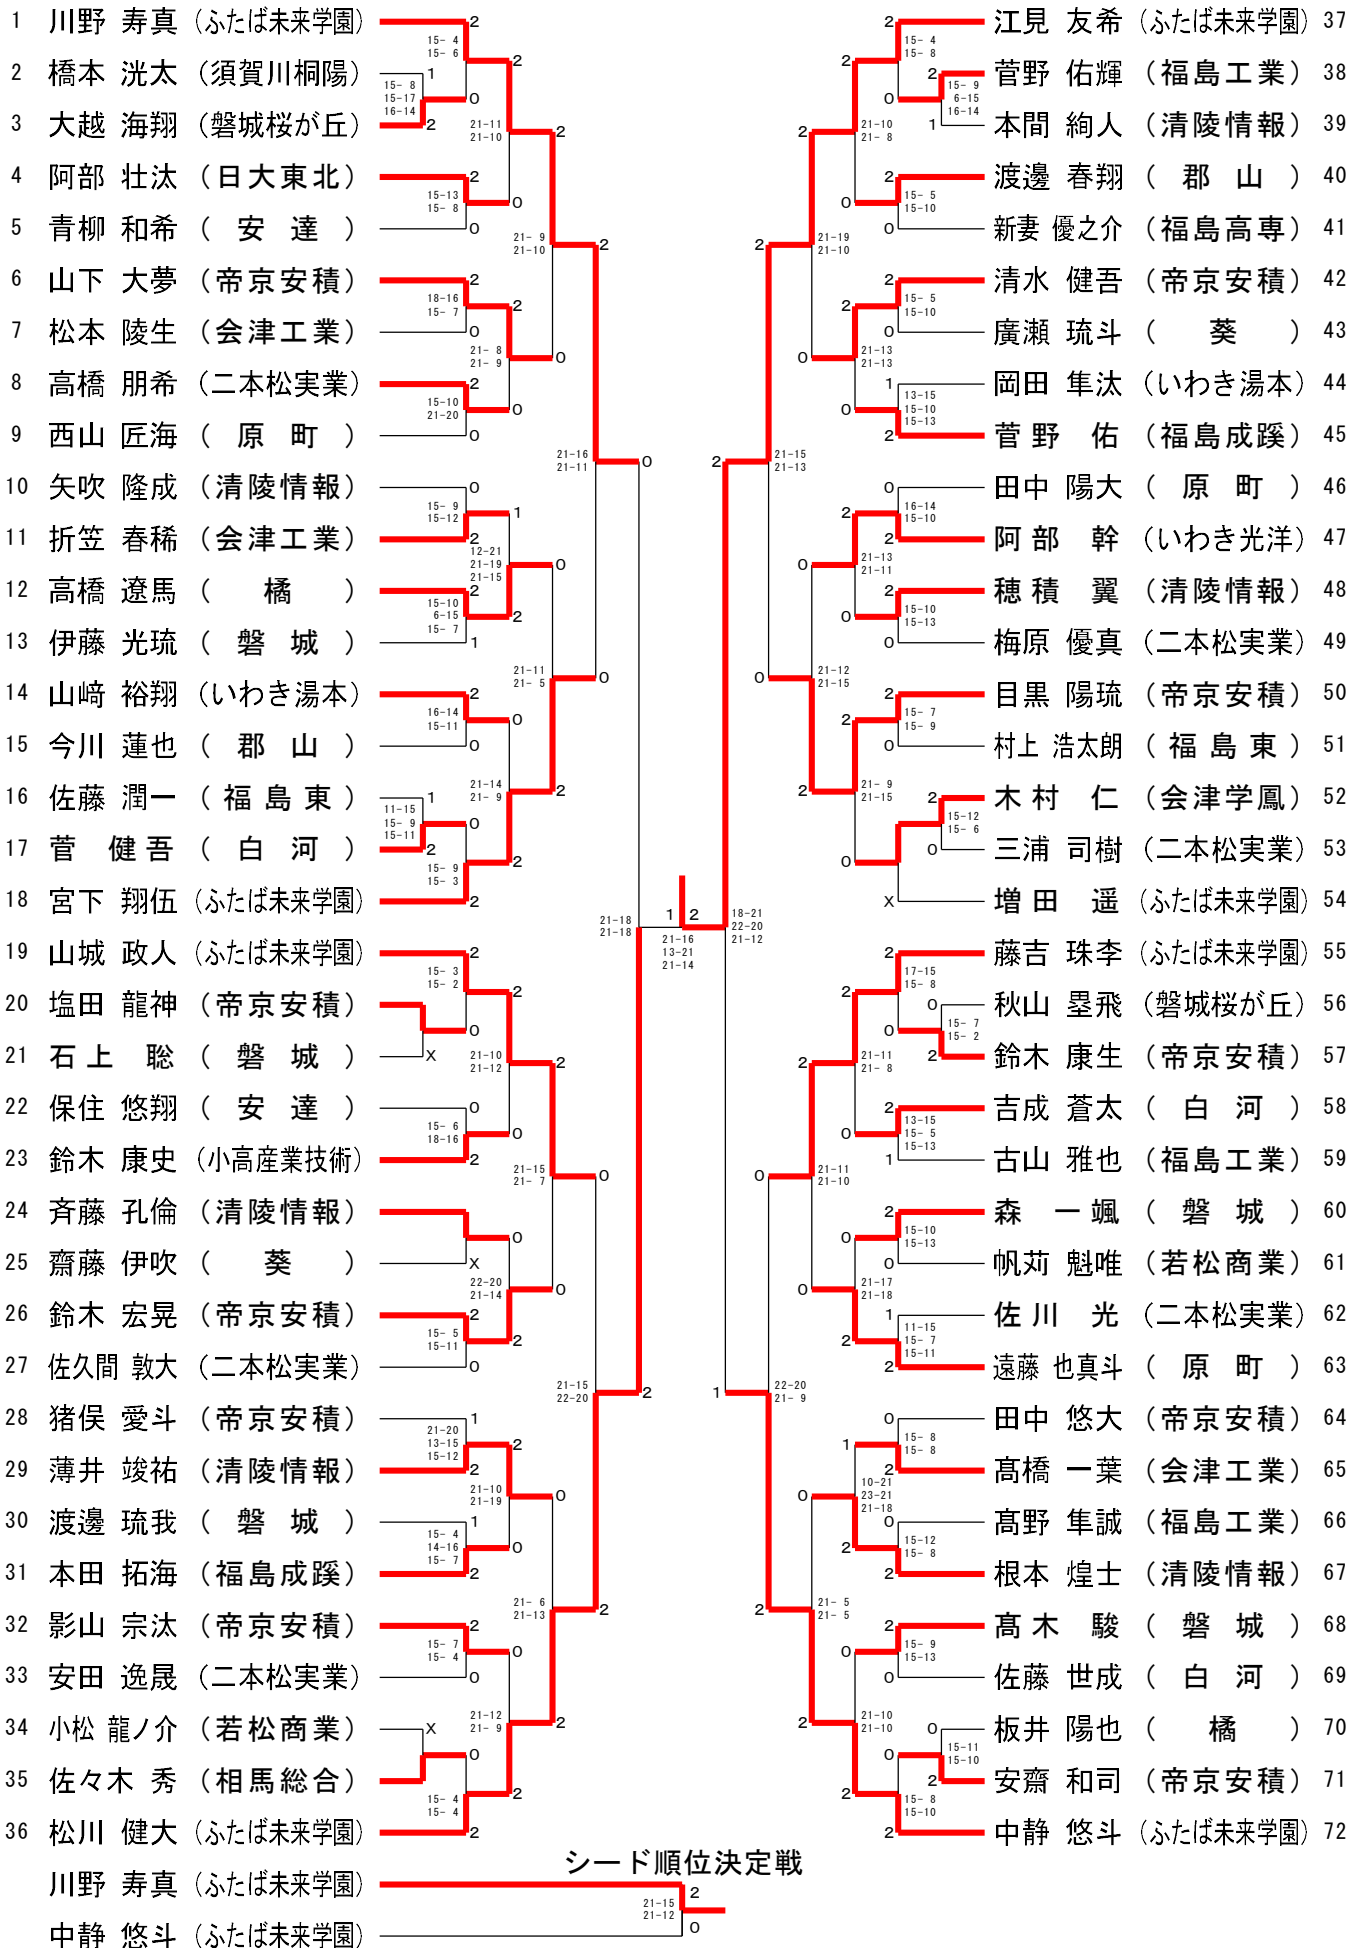

男子シングルス (B S)

シード順位決定戦