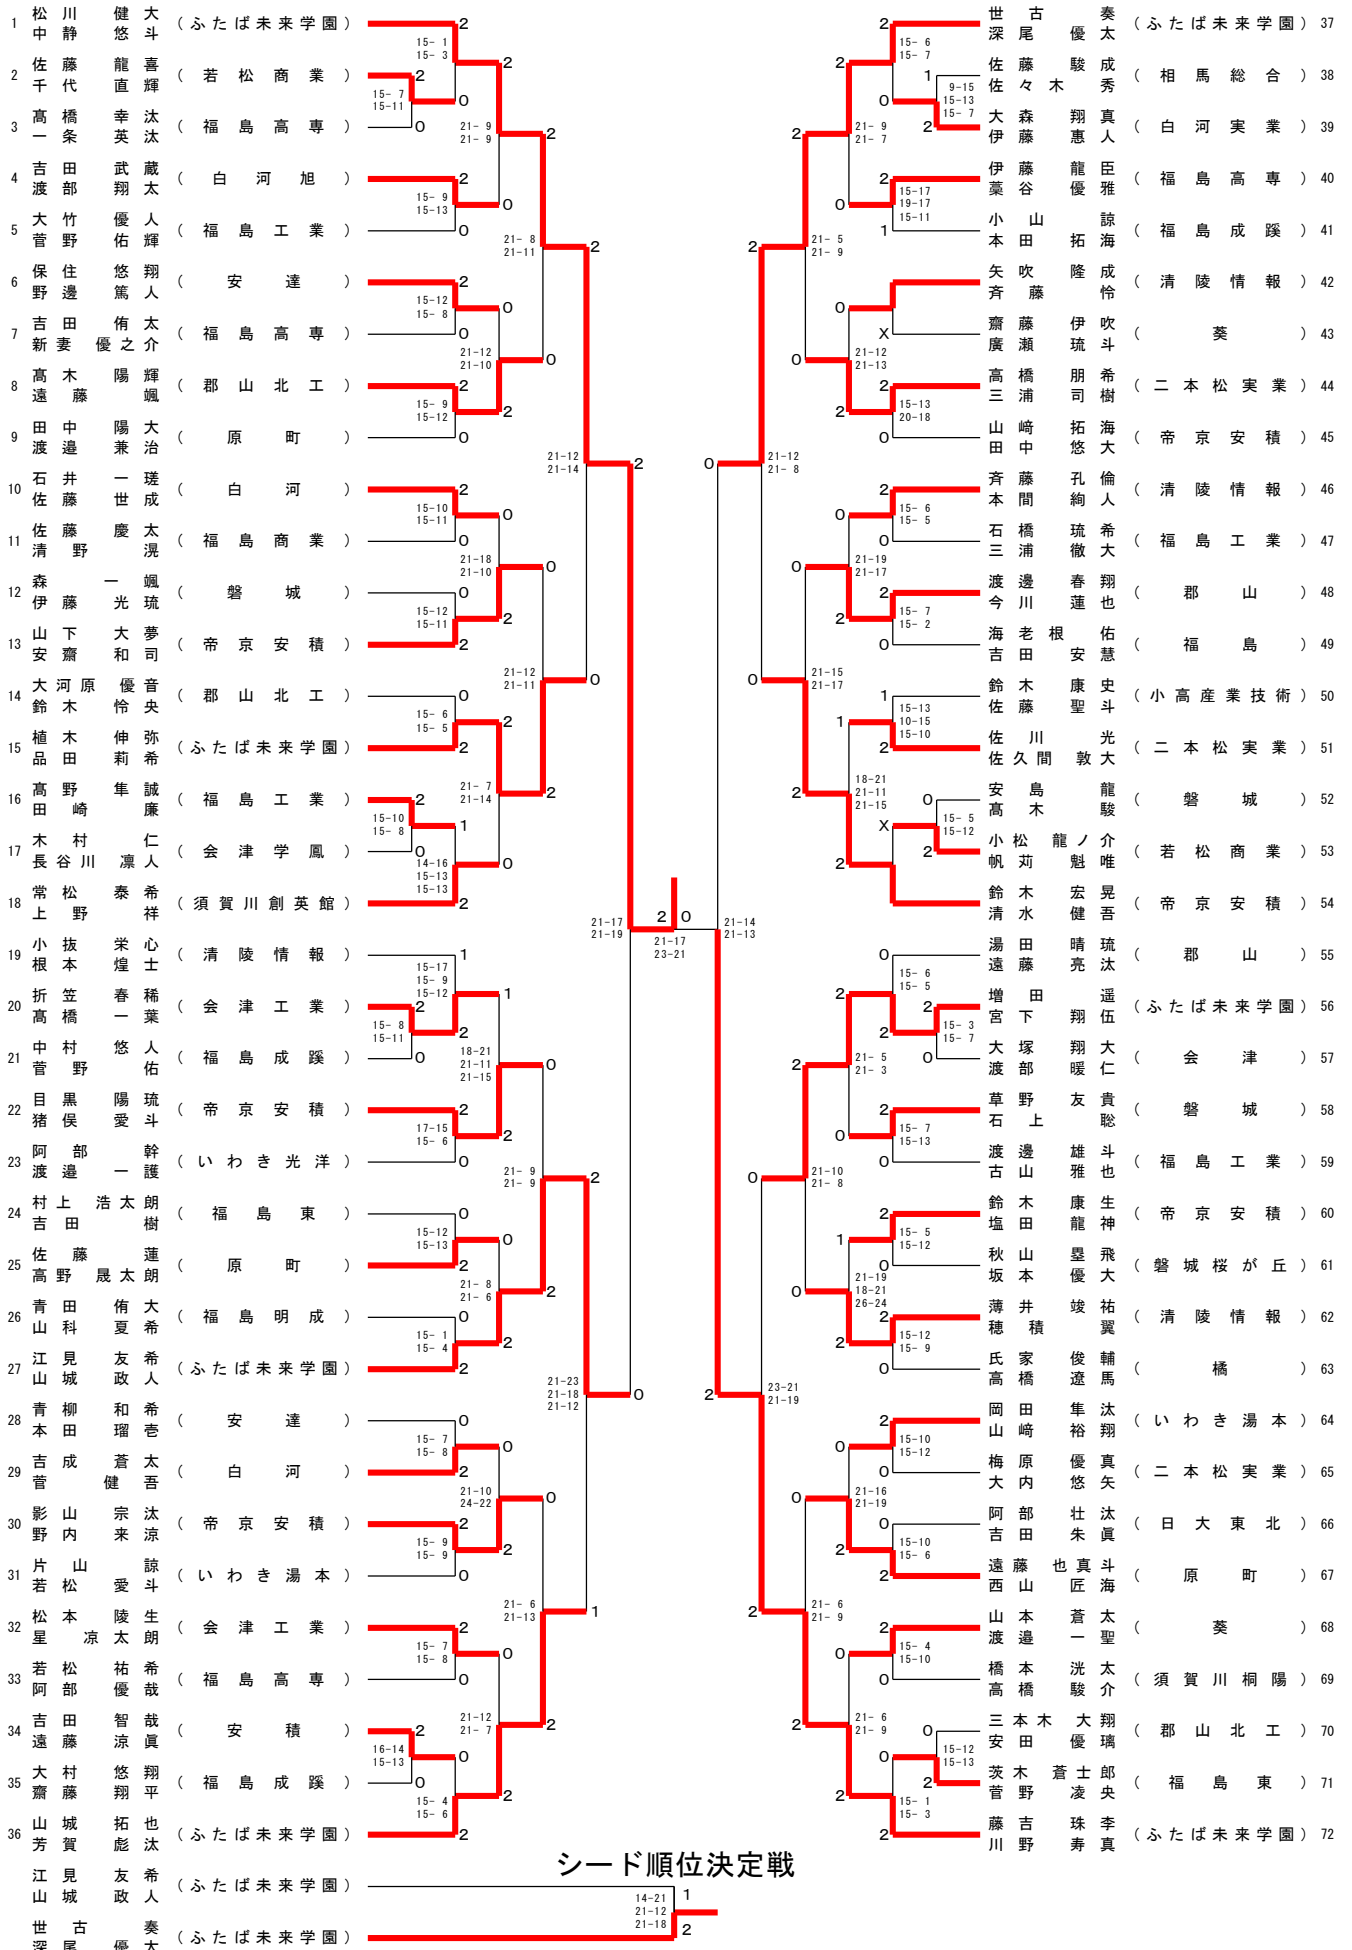

優勝・準優勝のペアが全国大会出場・ベスト4が東北大会出場

男子学校対抗 (B T)

女子学校対抗 (G T)

# 男子ダブルス (BD)