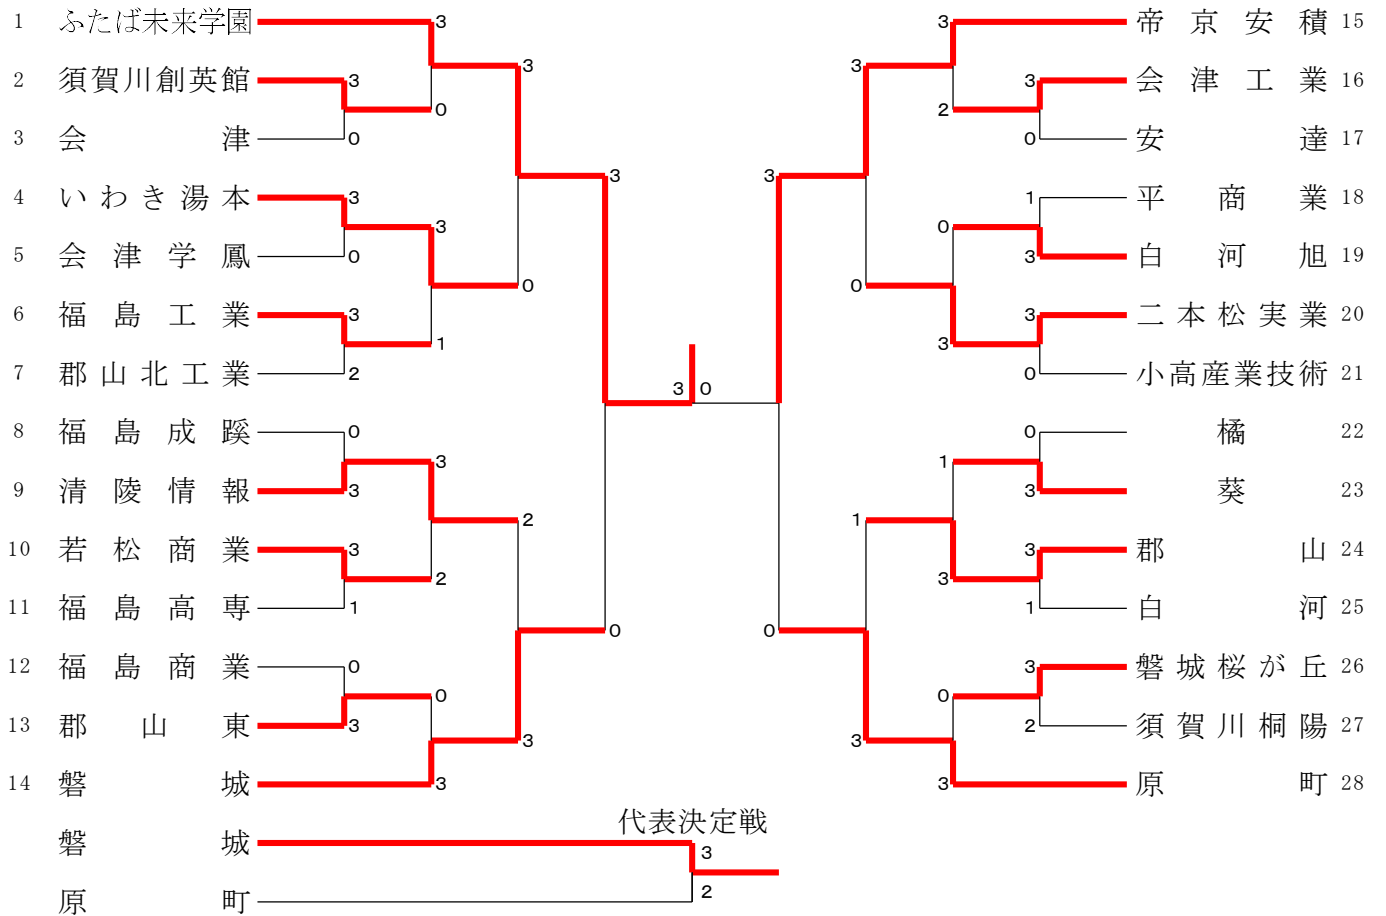

# 令和6年度第70回福島県高等学校体育大会【個人対抗戦】

白河市中央体育館・国体記念体育館  
2024.06.01

種目	優勝	準優勝	三	位
男子学校対抗	ふたば未来学園 6年連続17回目 全国・東北大会出場	帝京安積 東北大会出場	磐城 東北大会出場	原町
女子学校対抗	ふたば未来学園 17年連続17回目 全国・東北大会出場	尚志 東北大会出場	若松商業 東北大会出場	安達

2024.06.02-03

種目	優勝	準優勝	三	位
男子ダブルス	まつかわ けんた 松川 健大 なかしず ゆうと 中静 悠斗 (ふたば未来学園)	ふじよし しゅり 藤吉 珠李 かわの かずま 川野 寿真 (ふたば未来学園)	せこ かなで 世古 奏 ふかお ゆうた 深尾 優太 (ふたば未来学園)	えみ ゆうき 江見 友希 やましろ まさと 山城 政人 (ふたば未来学園)
女子ダブルス	あきた まな 秋田 まな やまきた まお 山北 眞緒 (ふたば未来学園)	はたけやま そら 畠山 想来 やまきた りお 山北 莉緒 (ふたば未来学園)	ひらた すずか 平田 涼 よしだ みま 吉田 美真 (ふたば未来学園)	いけや さき 池谷 紗妃 みやけ えみ 三宅 恵未 (ふたば未来学園)
男子シングルス	えみ ゆうき 江見 友希 (ふたば未来学園)	まつかわ けんた 松川 健大 (ふたば未来学園)	かわの かずま 川野 寿真 (ふたば未来学園)	なかしず ゆうと 中静 悠斗 (ふたば未来学園)
女子シングルス	おいしい まお 大石 夢陽 (ふたば未来学園)	あきた まな 秋田 まな (ふたば未来学園)	はたけやま そら 畠山 想来 (ふたば未来学園)	なかがわ ももな 中川 桃奈 (ふたば未来学園)

優勝・準優勝のペアが全国大会出場・ベスト4が東北大会出場

男子学校対抗 (B T)

女子学校対抗 (G T)

# 男子ダブルス (BD)