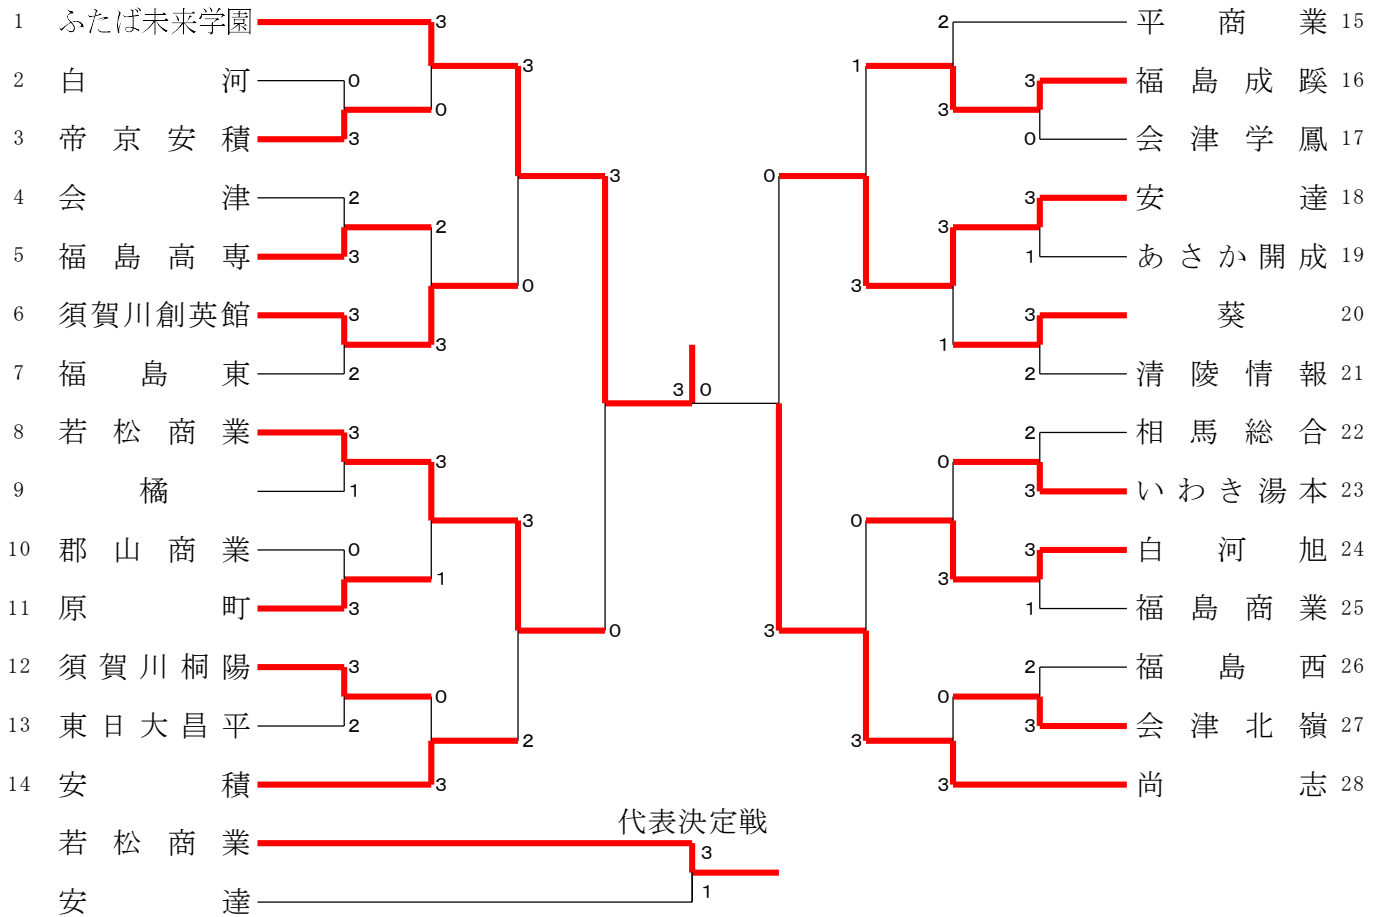

# 令和6年度第70回福島県高等学校体育大会【個人対抗戦】

白河市中央体育館・国体記念体育館  
2024.06.01

種目	優勝	準優勝	三	位
男子学校対抗	ふたば未来学園 6年連続17回目 全国・東北大会出場	帝京安積 東北大会出場	磐城 東北大会出場	原町
女子学校対抗	ふたば未来学園 17年連続17回目 全国・東北大会出場	尚志 東北大会出場	若松商業 東北大会出場	安達

2024.06.02-03

種目	優勝	準優勝	三	位
男子ダブルス	まつかわ けんた 松川 健大 なかしず ゆうと 中静 悠斗 (ふたば未来学園)	ふじよし しゅり 藤吉 珠李 かわの かずま 川野 寿真 (ふたば未来学園)	せこ かなで 世古 奏 ふかお ゆうた 深尾 優太 (ふたば未来学園)	えみ ゆうき 江見 友希 やましろ まさと 山城 政人 (ふたば未来学園)
女子ダブルス	あきた まな 秋田 まな やまきた まお 山北 眞緒 (ふたば未来学園)	はたけやま そら 畠山 想来 やまきた りお 山北 莉緒 (ふたば未来学園)	ひらた すずか 平田 涼 よしだ みま 吉田 美真 (ふたば未来学園)	いけや さき 池谷 紗妃 みやけ えみ 三宅 恵未 (ふたば未来学園)
男子シングルス	えみ ゆうき 江見 友希 (ふたば未来学園)	まつかわ けんた 松川 健大 (ふたば未来学園)	かわの かずま 川野 寿真 (ふたば未来学園)	なかしず ゆうと 中静 悠斗 (ふたば未来学園)
女子シングルス	おいしい まお 大石 夢陽 (ふたば未来学園)	あきた まな 秋田 まな (ふたば未来学園)	はたけやま そら 畠山 想来 (ふたば未来学園)	なかがわ ももな 中川 桃奈 (ふたば未来学園)

優勝・準優勝のペアが全国大会出場・ベスト4が東北大会出場

男子学校対抗 (B T)

女子学校対抗 (G T)

# 男子ダブルス (BD)