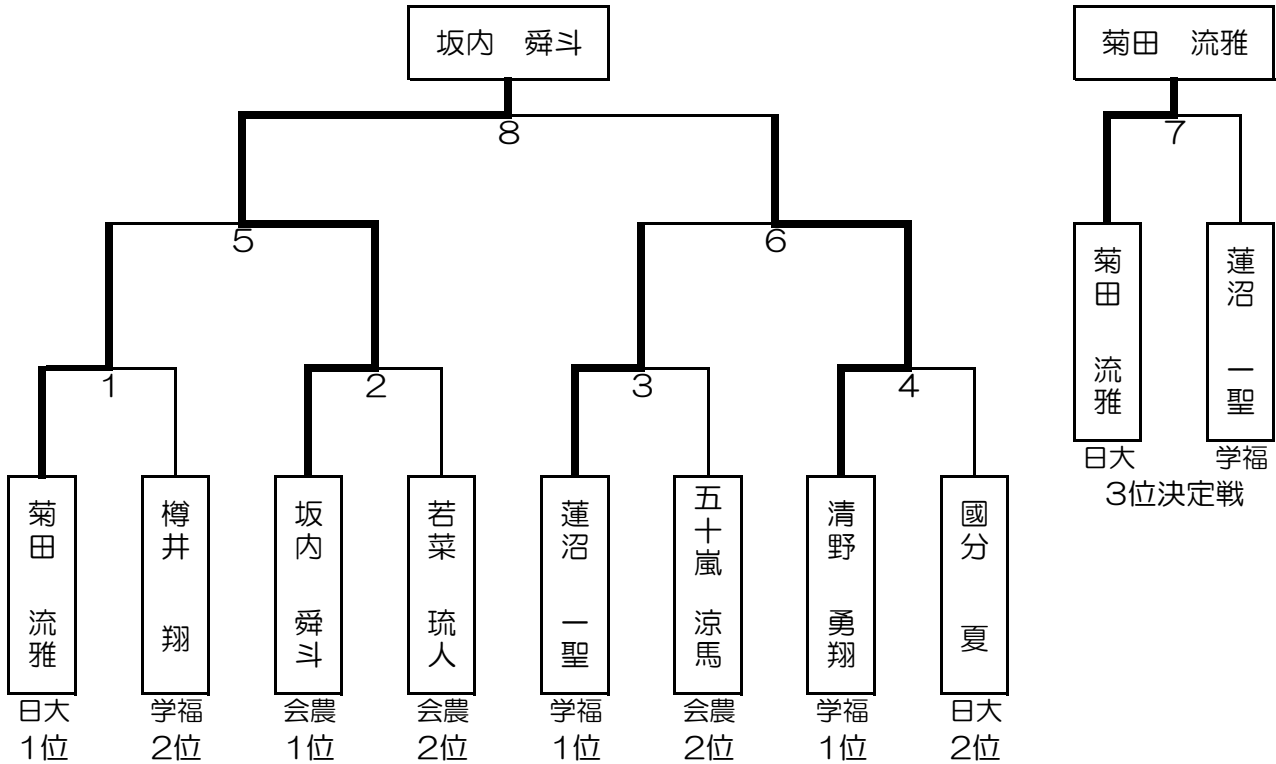

無差別 決勝トーナメント

	東	決まり手	西
1	菊田 流雅	押し出し	樽井 翔
2	坂内 舜斗	押し出し	若菜 琉人
3	蓮沼 一聖	寄り切り	五十嵐 涼馬
4	清野 勇翔	押し出し	國分 夏
5	菊田 流雅	引き落とし	坂内 舜斗
6	蓮沼 一聖	押し出し	清野 勇翔
7	菊田 流雅	引き落とし	蓮沼 一聖
8	坂内 舜斗	寄り切り	清野 勇翔

無差別級決勝 結果

順位	氏名	学校名
1	坂内 舜斗	会津農林
2	清野 勇翔	学法福島
3	菊田 流雅	日大東北