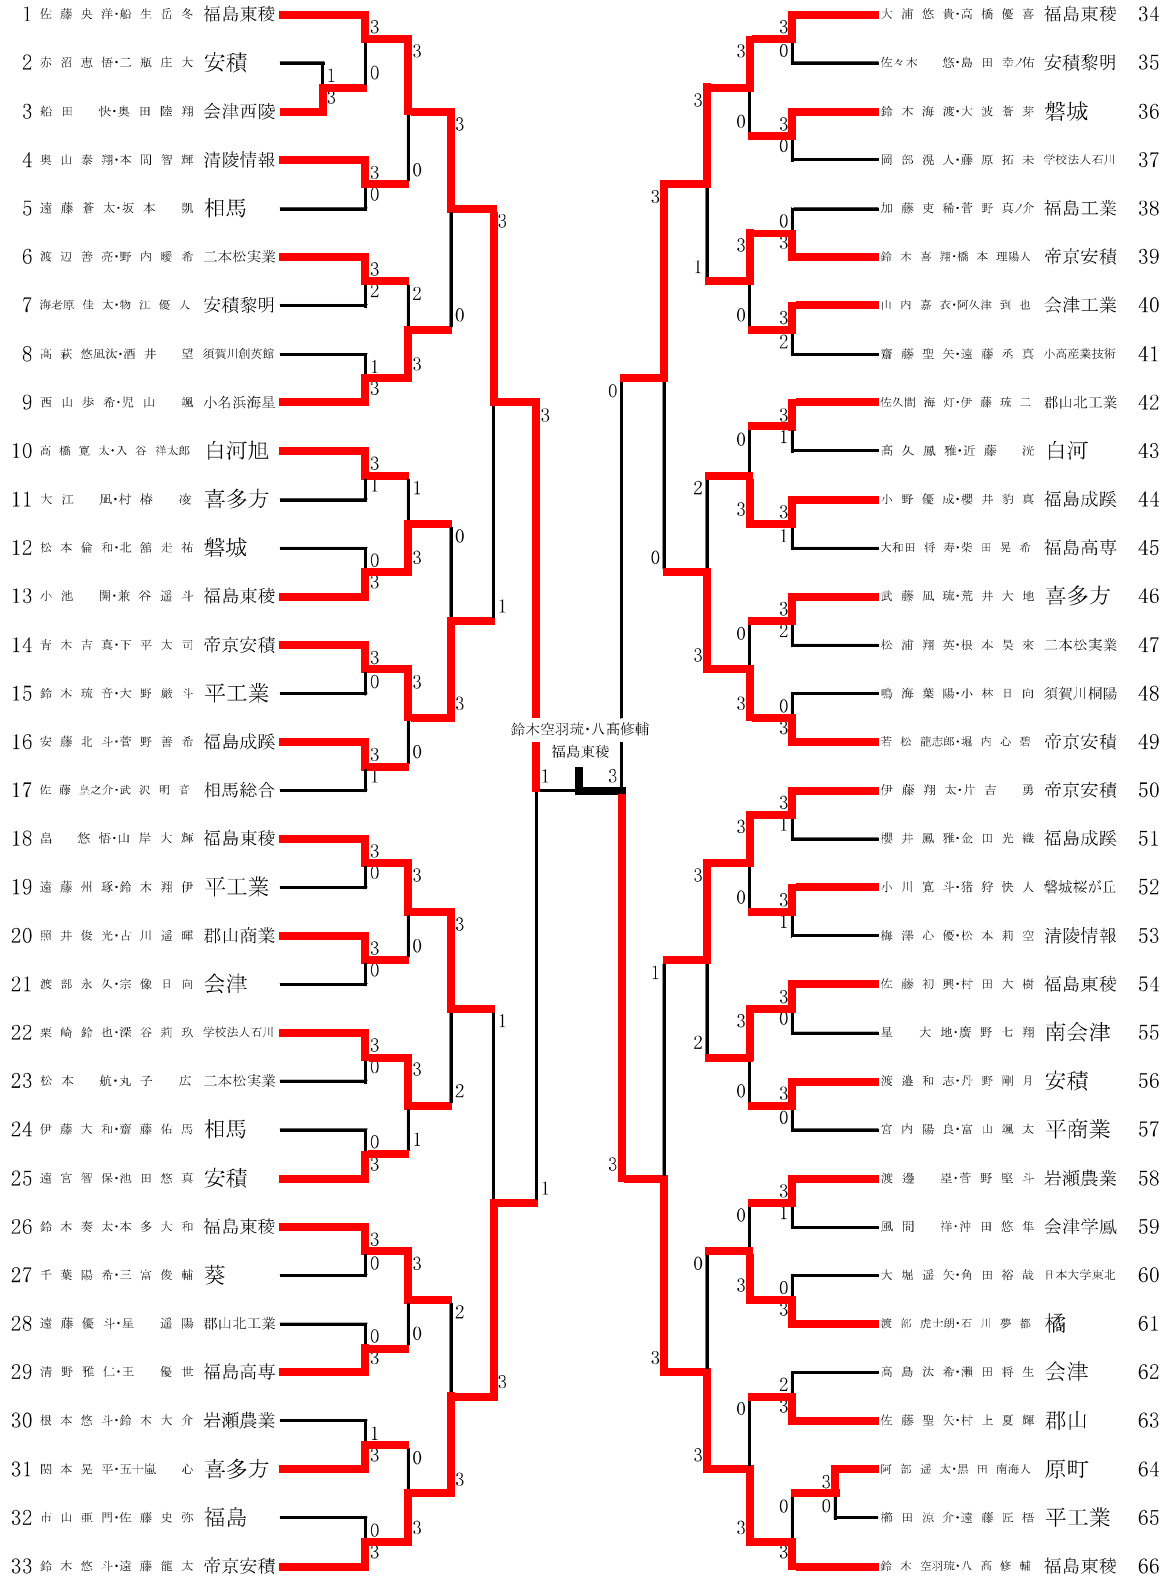

令和6年度福島県高等学校体育大会卓球競技
令和6年5月31日～6月3日
いわき市立総合体育館

男子ダブルス