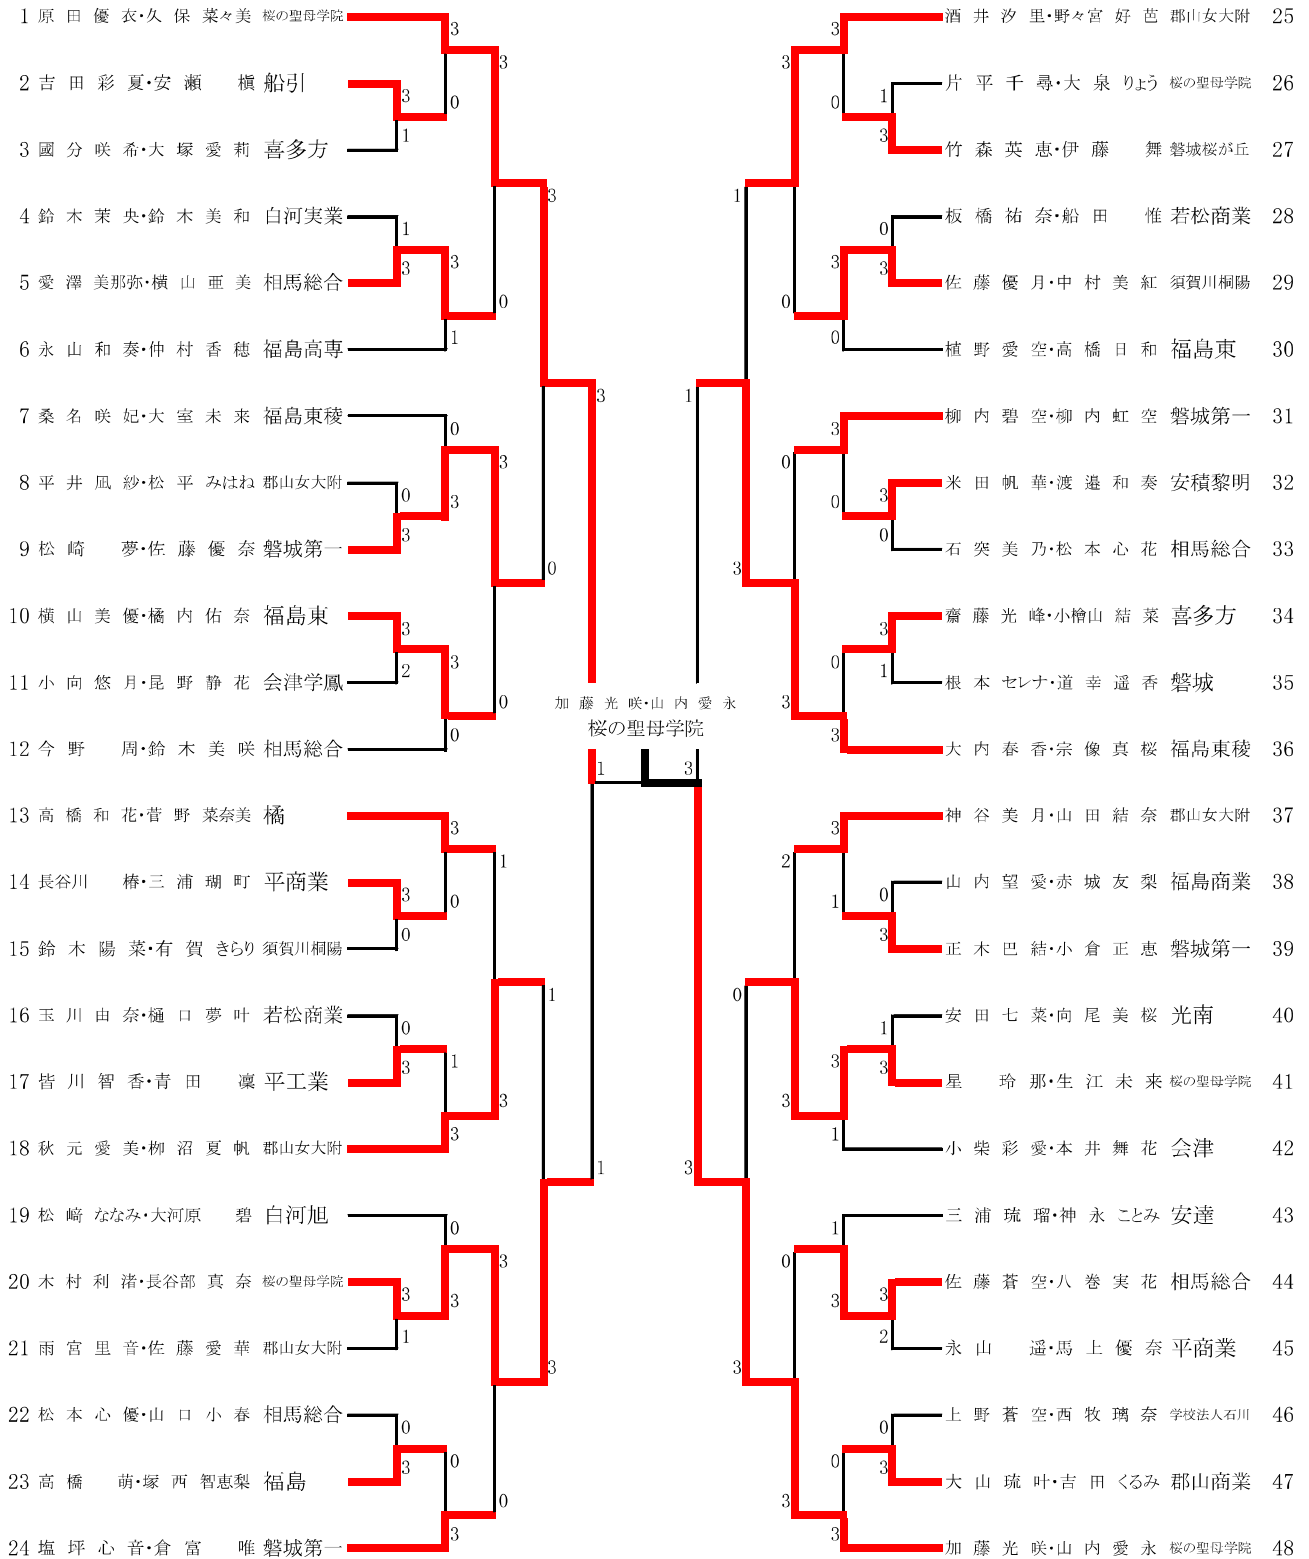

令和6年度福島県高等学校体育大会卓球競技
令和6年5月31日～6月3日
いわき市立総合体育館

男子ダブルス

令和6年度福島県高等学校新人大会卓球競技
 令和6年5月31日～6月3日
 いわき市立総合体育館

女子ダブルス

6月1日

男子学校対抗試合結果

準々決勝					
第1試合	福島東稜	3	-	0	小名浜海星
第2試合	学法石川	2	-	3	二本松実業
第3試合	福島成蹊	3	-	0	安積
第4試合	橘	0	-	3	帝京安積