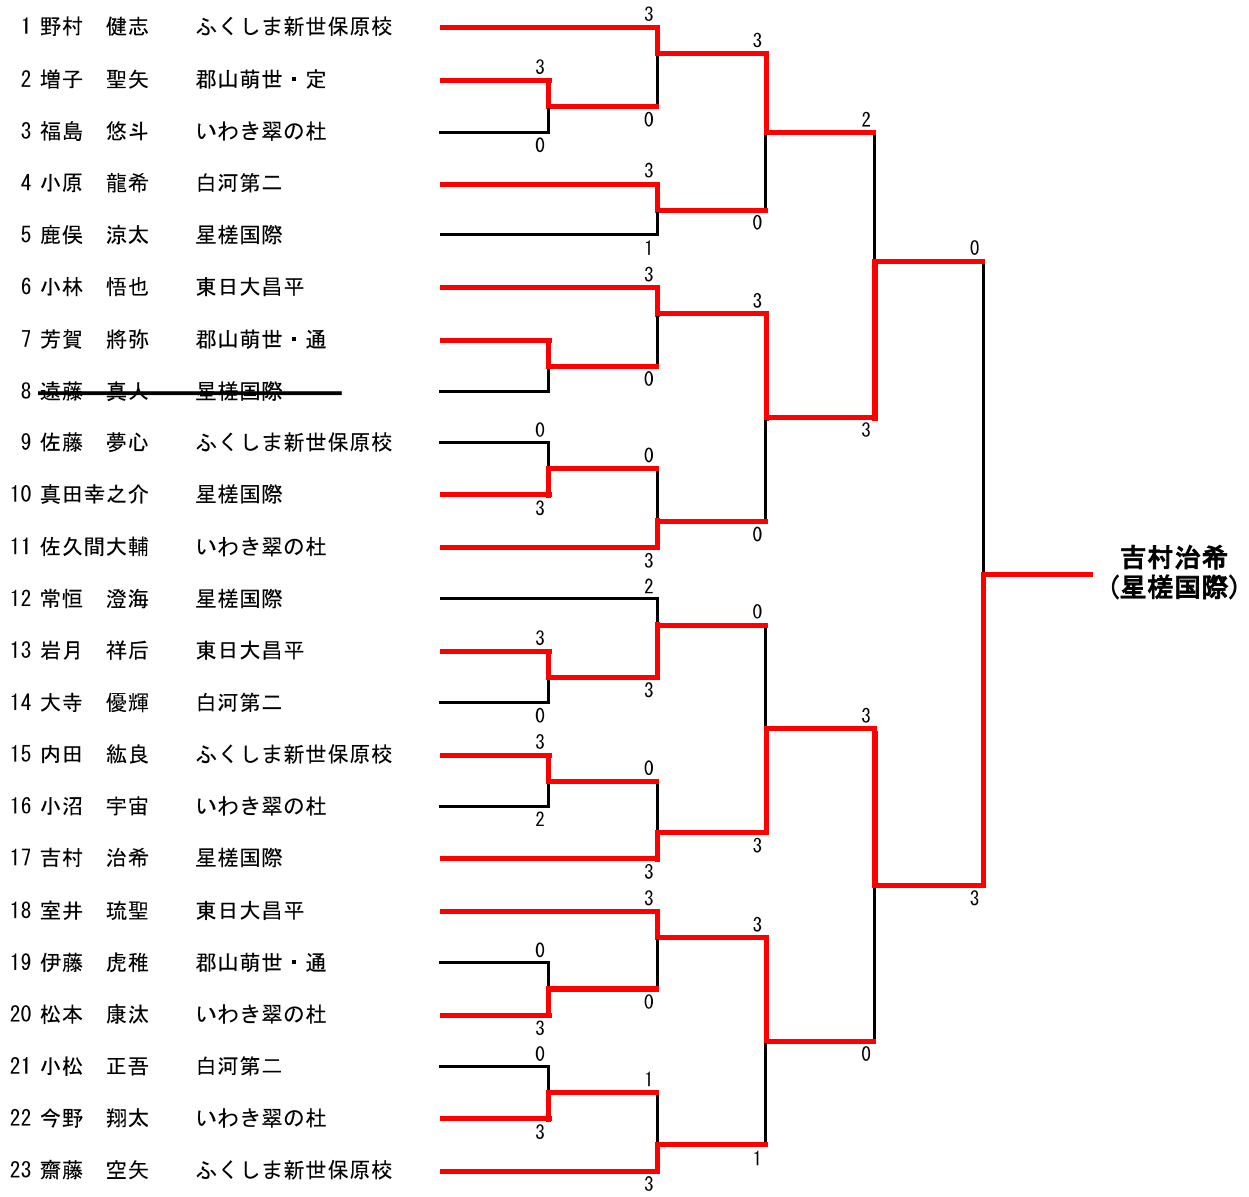

別紙1 第61回福島県高等学校定時制通信制体育大会成績一覧

○印：全国大会出場

種 目	種 別	1 位	2 位	3 位	3 位	備 考
バスケットボール	男 子	○ 郡山萌世 (定通)	いわき翠の杜	福島工業		
	女 子	○ 郡山萌世 (定通)				
バレーボール	男 子	○ 郡山萌世 (定時制)				
	女 子	○ 郡山萌世 (定時制)				
ソフトテニス	団体男子	郡山萌世 (定時制)				※全国大会は県選抜で出場
	団体女子	郡山萌世 (定時制)				※全国大会は県選抜で出場
	個人男子	○ 米田大翔 ○ 松井大雅 郡山萌世 (定時制)	○ 高橋幸太郎 ○ 角田雄大 郡山萌世 (定時制)			
	個人女子	○ 安田亜衣美 ○ 大和田未来 東日大昌平	○ 山邊こころ ○ 吉田莉夏 郡山萌世 (定時制)	○ 宮川那奈弥 ○ 加美山瑞依 郡山萌世 (定時制)		
卓 球	団体男子	○ いわき翠の杜	ふくしま新世保原校			
	団体女子					参加校無し
	個人男子	○ 吉村治希 星槎国際	○ 小林悟也 東日大昌平	○ 野村健志 ふくしま新世保原校	○ 室井琉聖 東日大昌平	
	個人女子	○ 松原さくら 東日大昌平	○ 松本こと 星槎国際	○ 松本ふみ 星槎国際	○ 金子季琳 東日大昌平	
バドミントン	団体男子	○ 白河第二	ふくしま新世	会津第二	福島工業	
	団体女子	○ 郡山萌世 (定時制)	ふくしま新世			
	個人男子	○ 小林 鎌 星槎国際	○ 高木海翔 白河第二	相馬 一星 白河第二	若林 知弥 郡山萌世 (定時制)	
	個人女子	○ 白坂悠里 郡山萌世 (通信制)	○ 吉田真依 郡山萌世 (通信制)	萩原琉奈 郡山萌世 (定時制)	吉田アヤ 郡山萌世 (定時制)	
剣 道	団体男子					参加校無し
	団体女子					参加校無し
	男 子					参加校無し
	女 子					参加校無し
柔 道	団体男子	○ 東日大昌平				
	男子65kg級					参加校無し
	男子90kg級	○ 遠藤 友文 東日大昌平				
	男子90kg超級	○ 佐藤 拓斗 東日大昌平				
	女 子					参加校無し
サ ッ カ ー	男 子					参加校無し
軟 式 野 球	男 子	いわき翠の杜				南東北大会出場

○印：全国大会出場

バスケットボール男子

第61回福島県高等学校定時制通信制体育大会

6月8日

郡山萌世高校アリーナ

卓球男子団体

卓球男子個人

卓球女子個人

# 柔道

〈男子個人〉