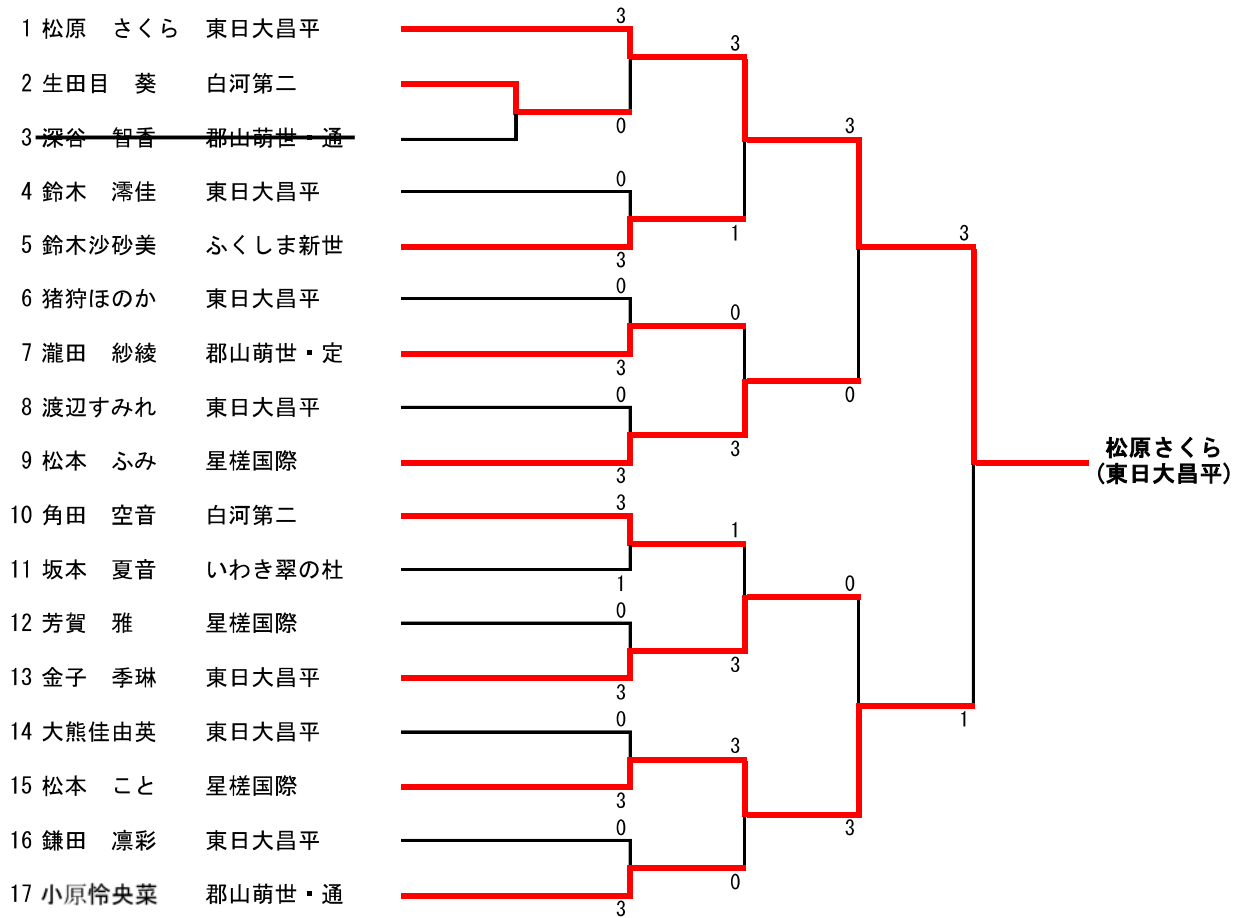

○印：全国大会出場

バスケットボール男子

第61回福島県高等学校定時制通信制体育大会

6月8日

郡山萌世高校アリーナ

卓球男子団体

卓球男子個人

卓球女子個人

# 柔道

〈男子個人〉