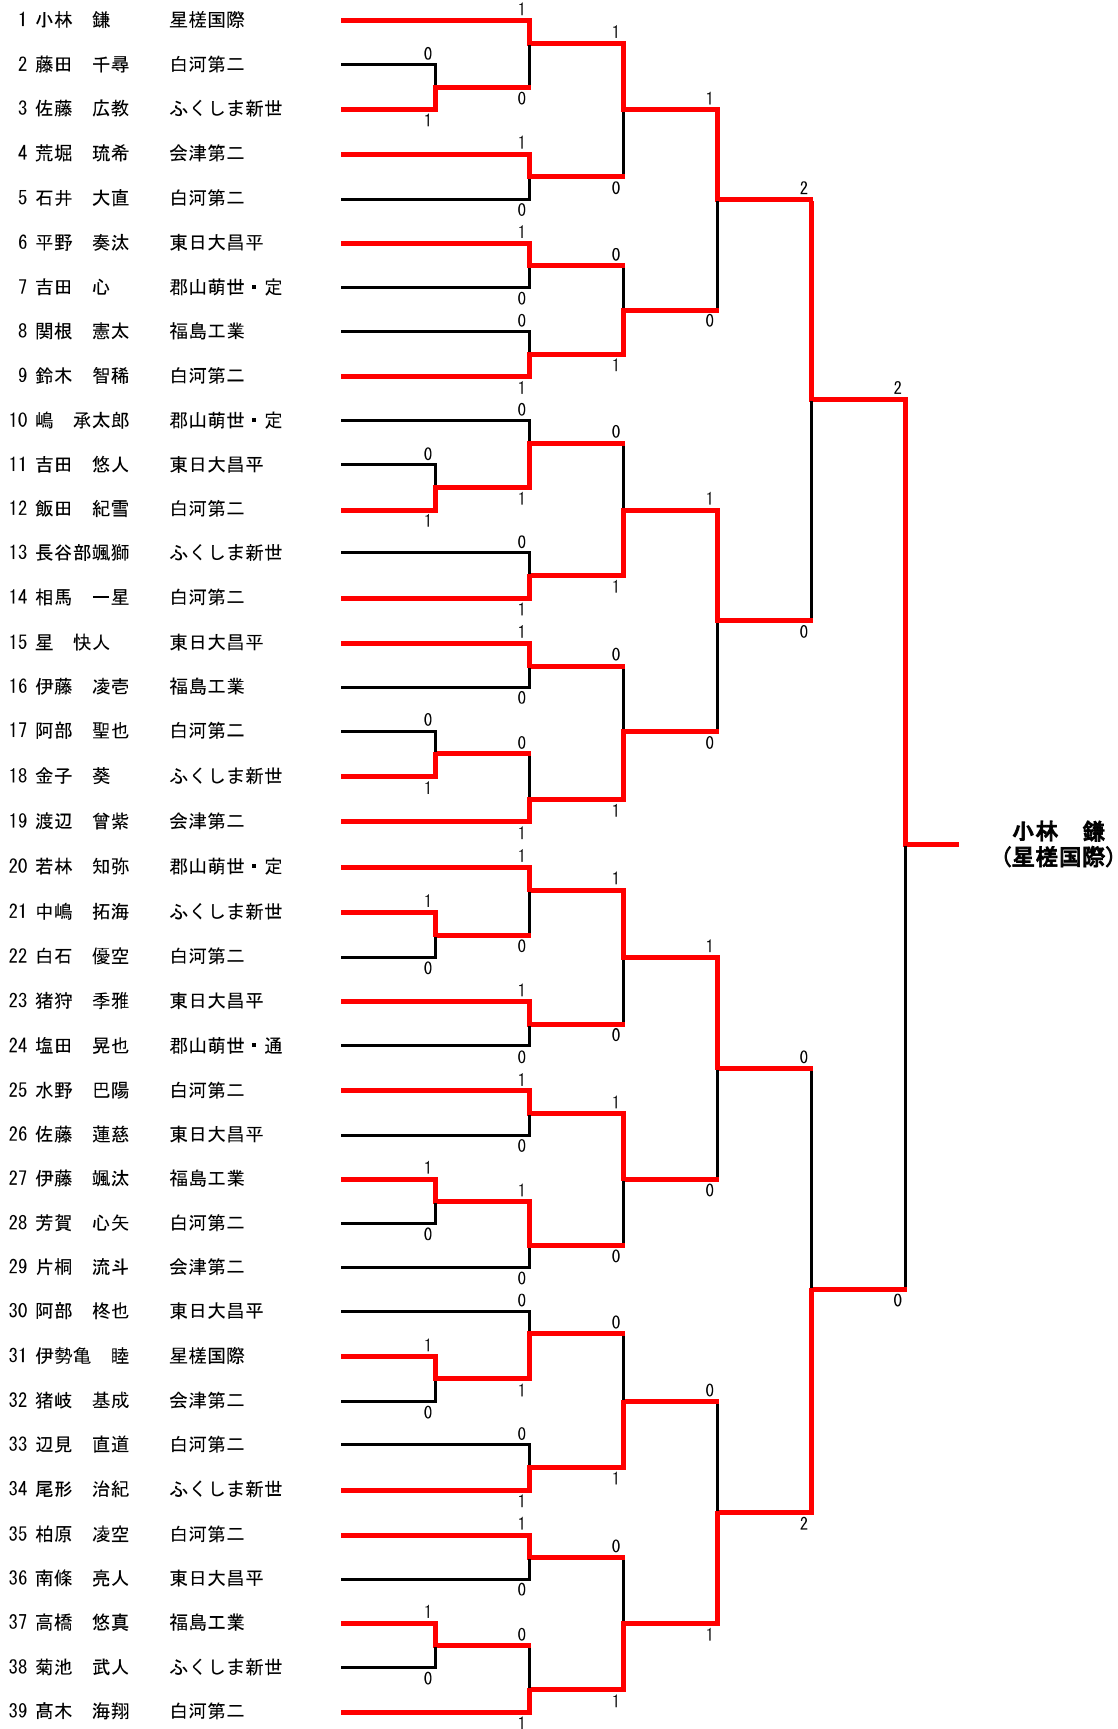

バドミントン男子個人