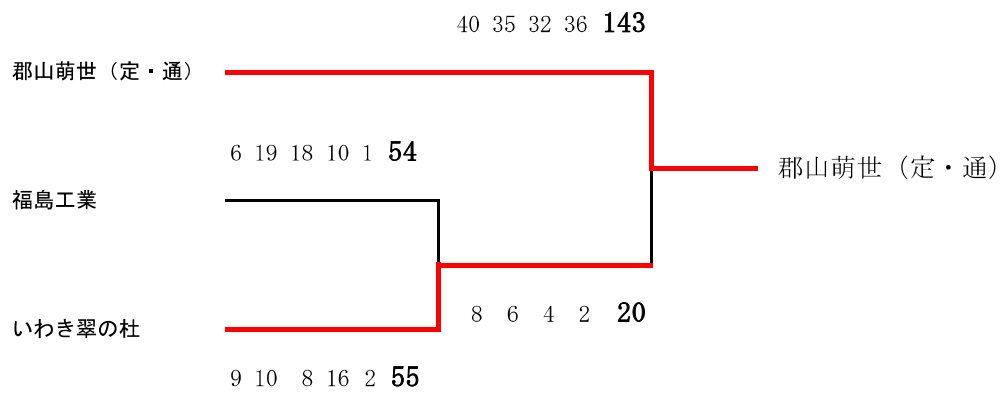

バスケットボール男子