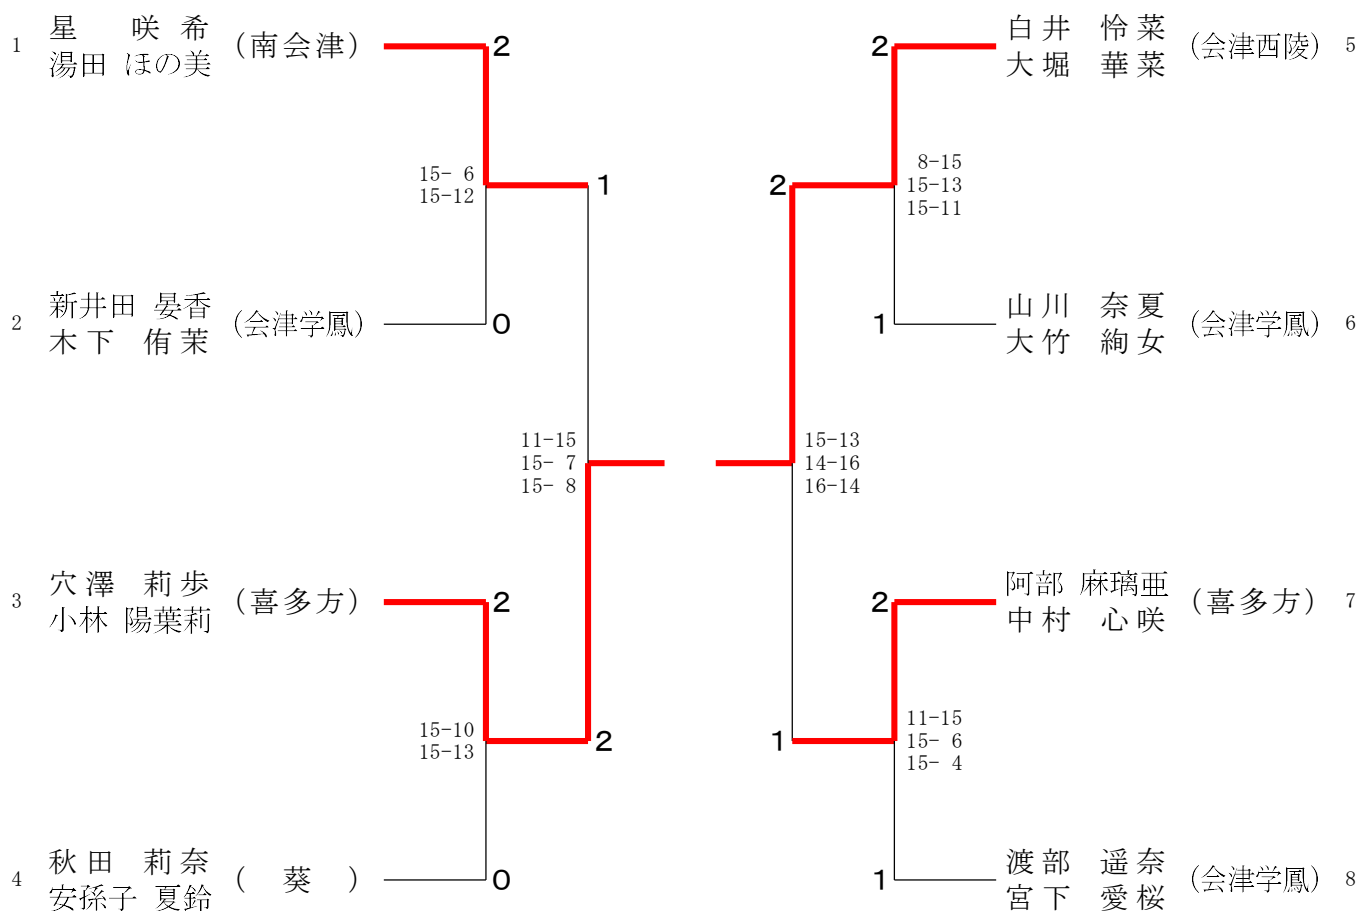

第70回 福島県高等学校体育大会 バドミントン競技 会津地区大会

令和6年5月10日-12日 あいづ総合体育館

男子学校対抗戦 (BT)

男子学校対抗戦 3・4位決定戦 (BTH1)

男子学校対抗戦 5位決定戦 (BTH2)

女子学校对抗戦 (G T)

女子学校对抗戦 3・4位決定戦 (GTH1)

女子学校对抗戦 5位決定戦 (GTH2)

三位決定戦

21-11	1
15-21	1
21-12	2

女子ダブルス (GD)

男子シングルス (BS)

三位決定戦

女子シングルス (GS)

三位決定戦

女子ダブルス 代表決定戦 (GDH)

女子シングルス 代表決定戦 (GSH)