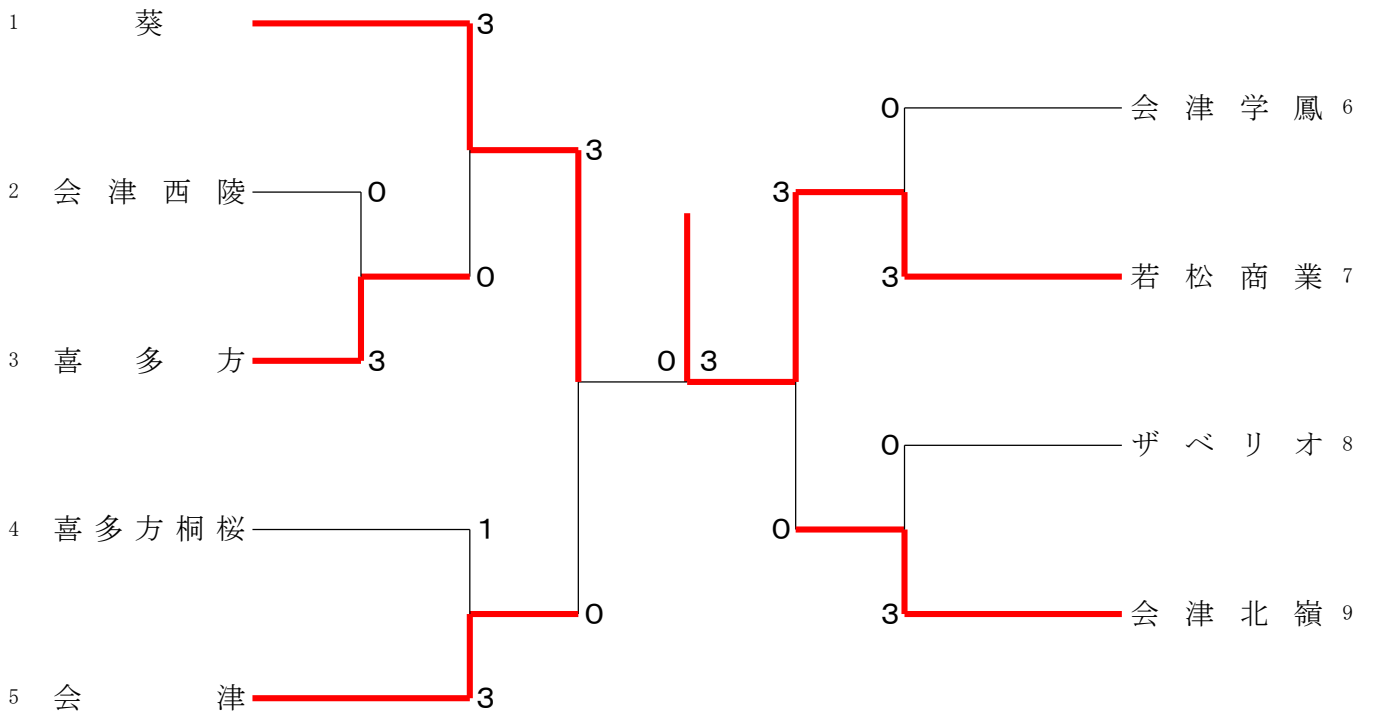

第70回 福島県高等学校体育大会 バドミントン競技 会津地区大会

令和6年5月10日-12日 あいづ総合体育館

男子学校対抗戦 (BT)

男子学校対抗戦 3・4位決定戦 (BTH1)

男子学校対抗戦 5位決定戦 (BTH2)

女子学校对抗戦 (G T)

女子学校对抗戦 3・4位決定戦 (GTH1)

女子学校对抗戦 5位決定戦 (GTH2)