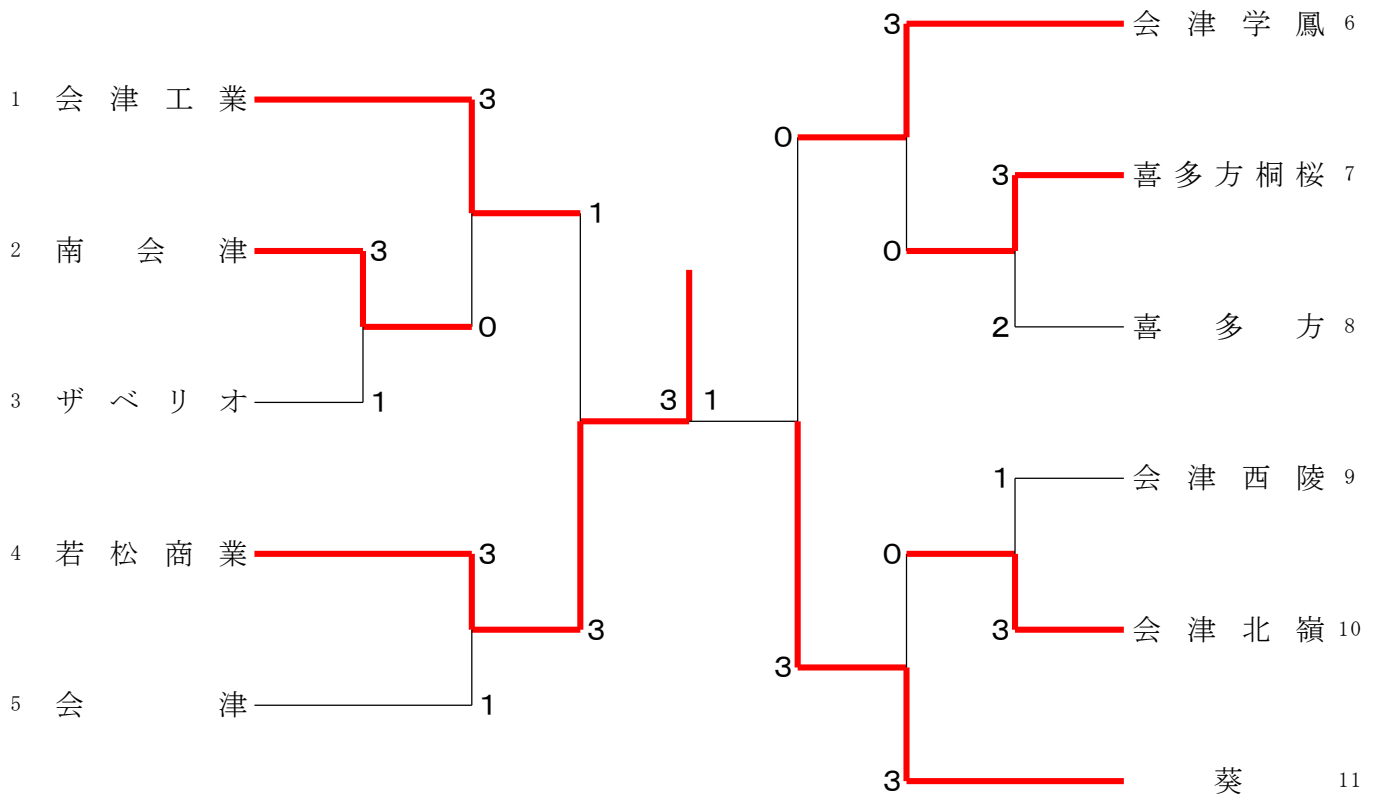

第70回 福島県高等学校体育大会 バドミントン競技 会津地区大会

令和6年5月10日-12日 あいづ総合体育館

男子学校対抗戦 (BT)

男子学校対抗戦 3・4位決定戦 (BTH1)

男子学校対抗戦 5位決定戦 (BTH2)

女子学校对抗戦 (G T)

女子学校对抗戦 3・4位決定戦 (GTH1)

女子学校对抗戦 5位決定戦 (GTH2)