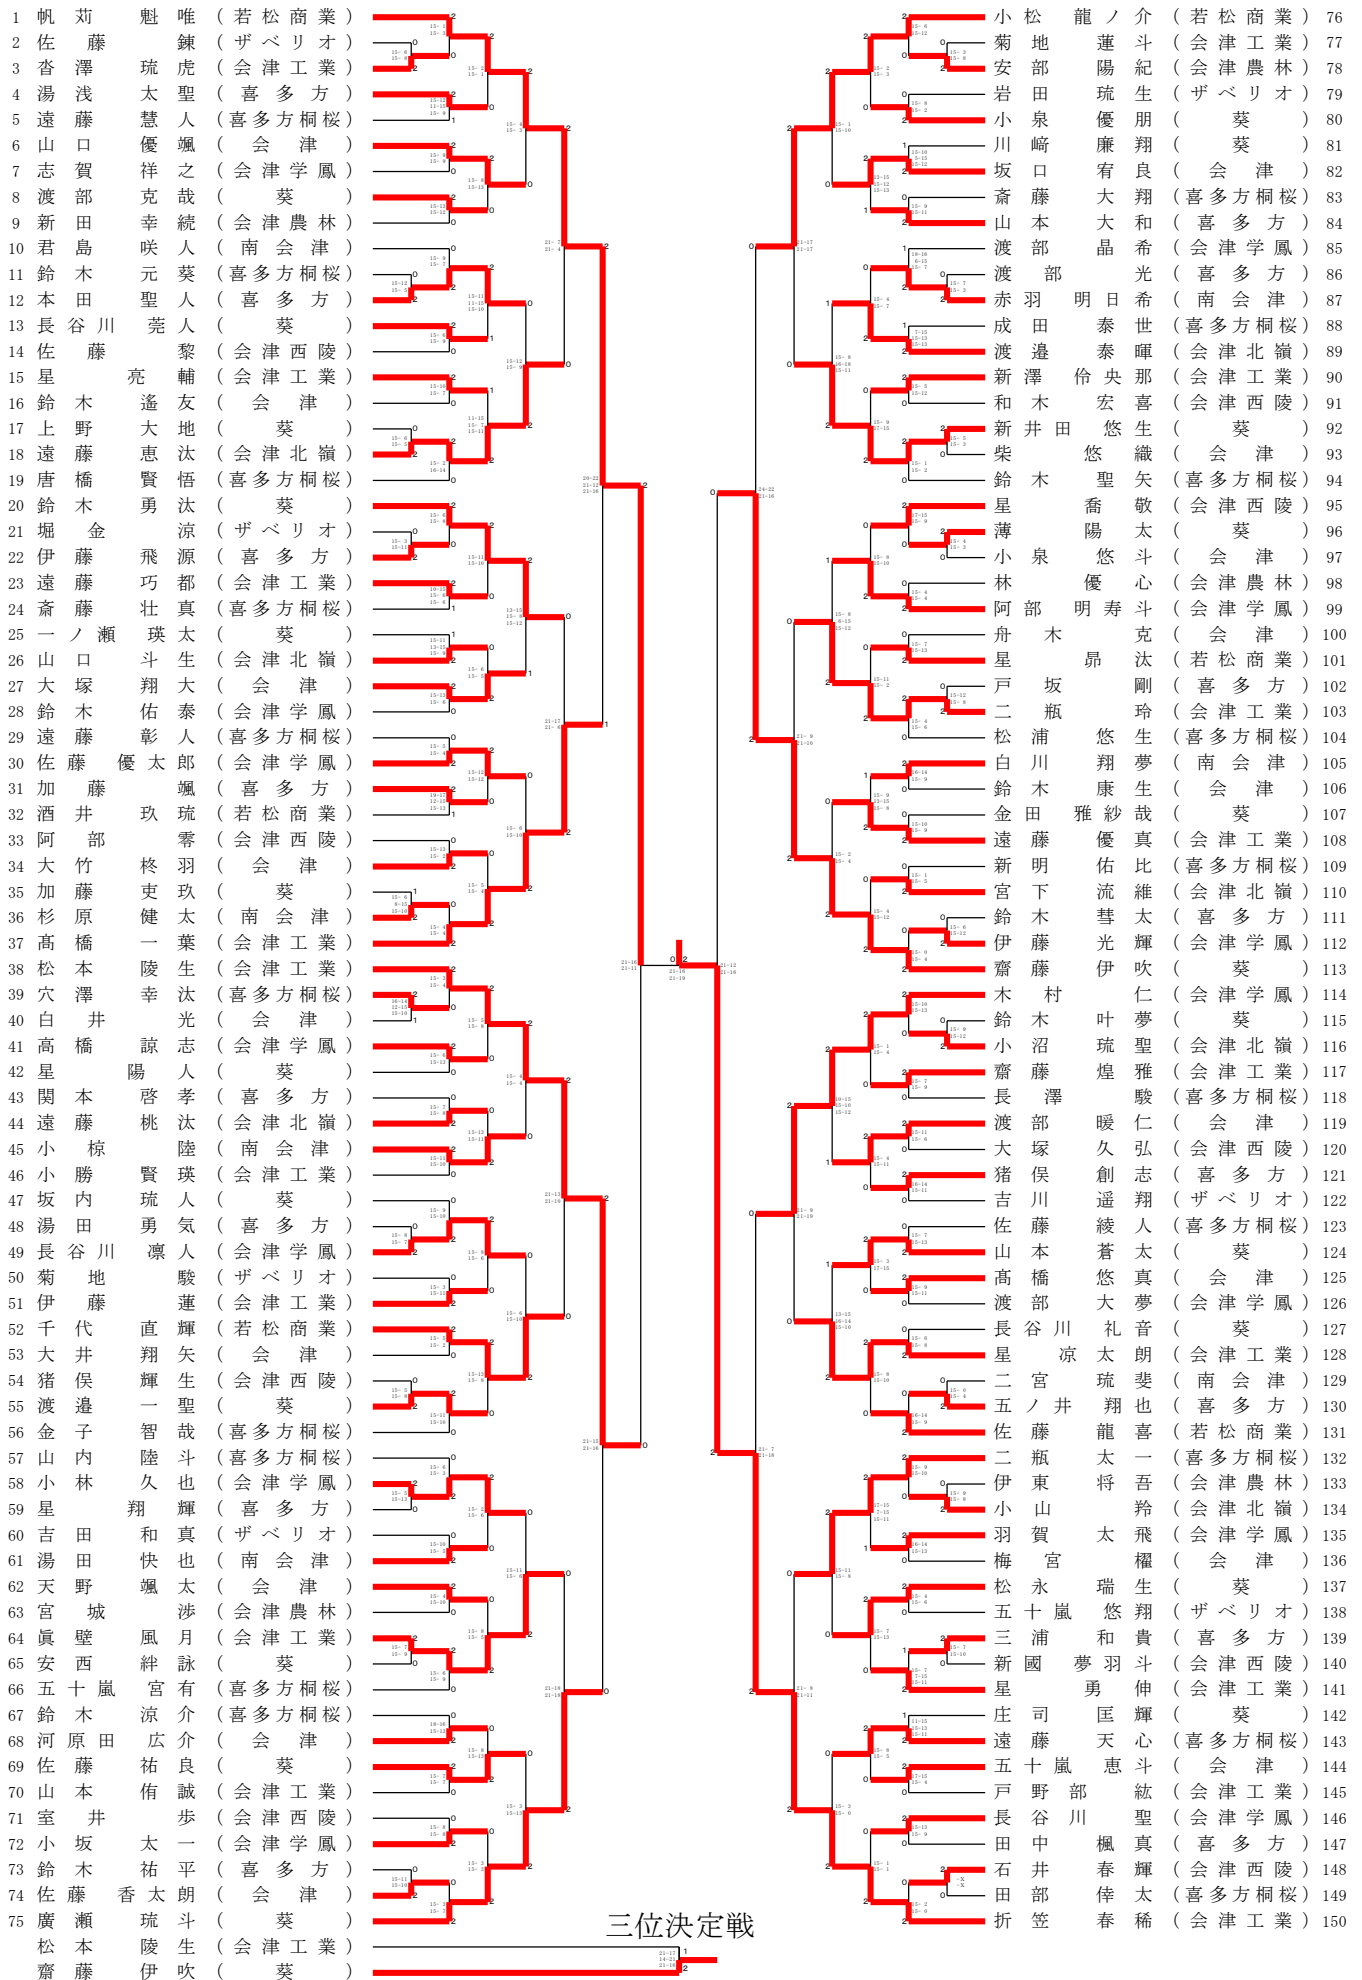

男子シングルス (BS)

三位決定戦