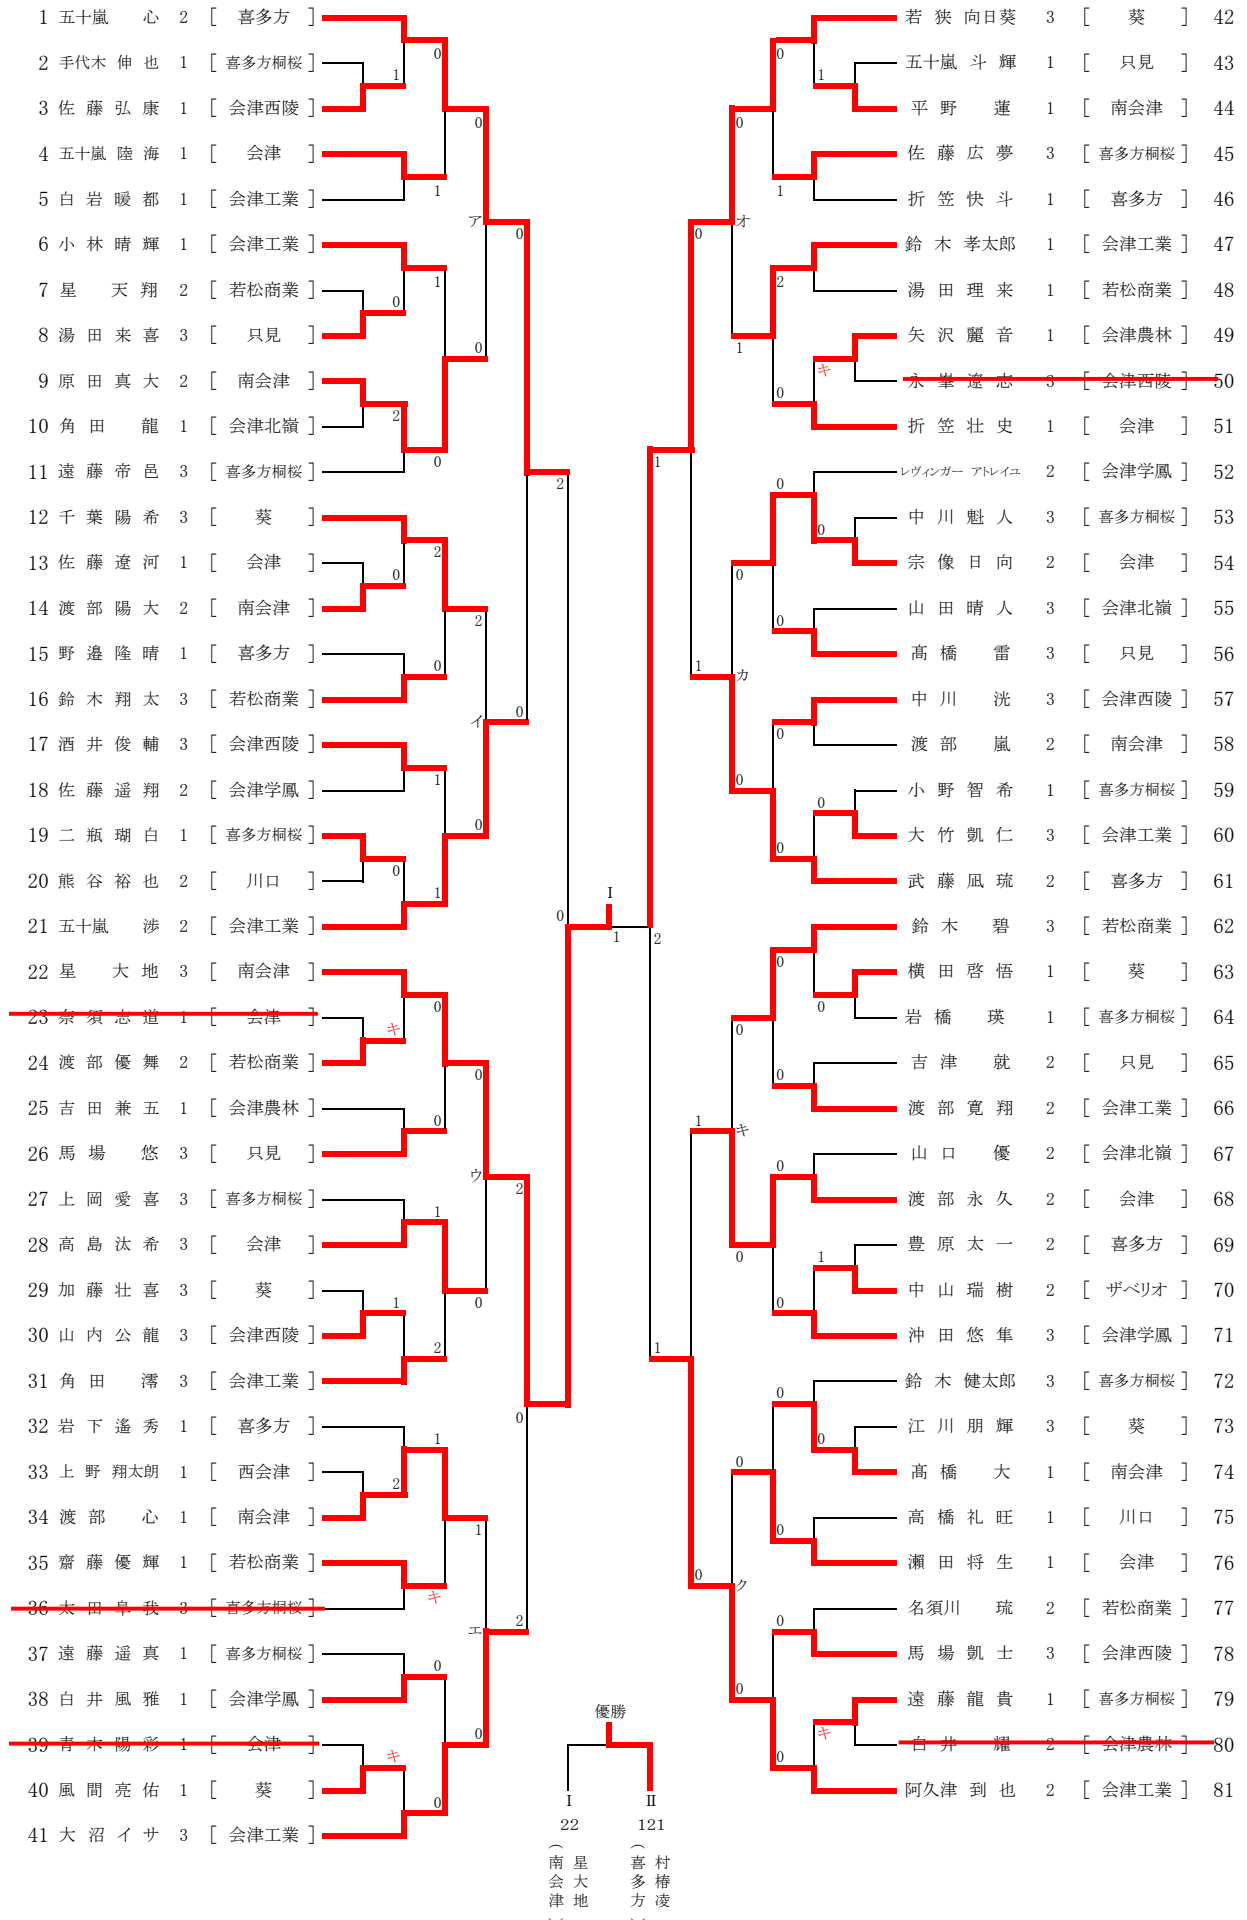

試合順序 3チーム 第1試合②-③ 第2試合①-③ 第3試合①-②

勝ち 2点 負け 1点 棄権 0点

※各リーグ1位は決勝へ

※各リーグ2位、3位は代表決定トーナメントへ

男子ダブルス

代表数10組

代表決定戦

女子ダブルス

代表数6組

代表決定戦

男子シングルス(1)

代表数20