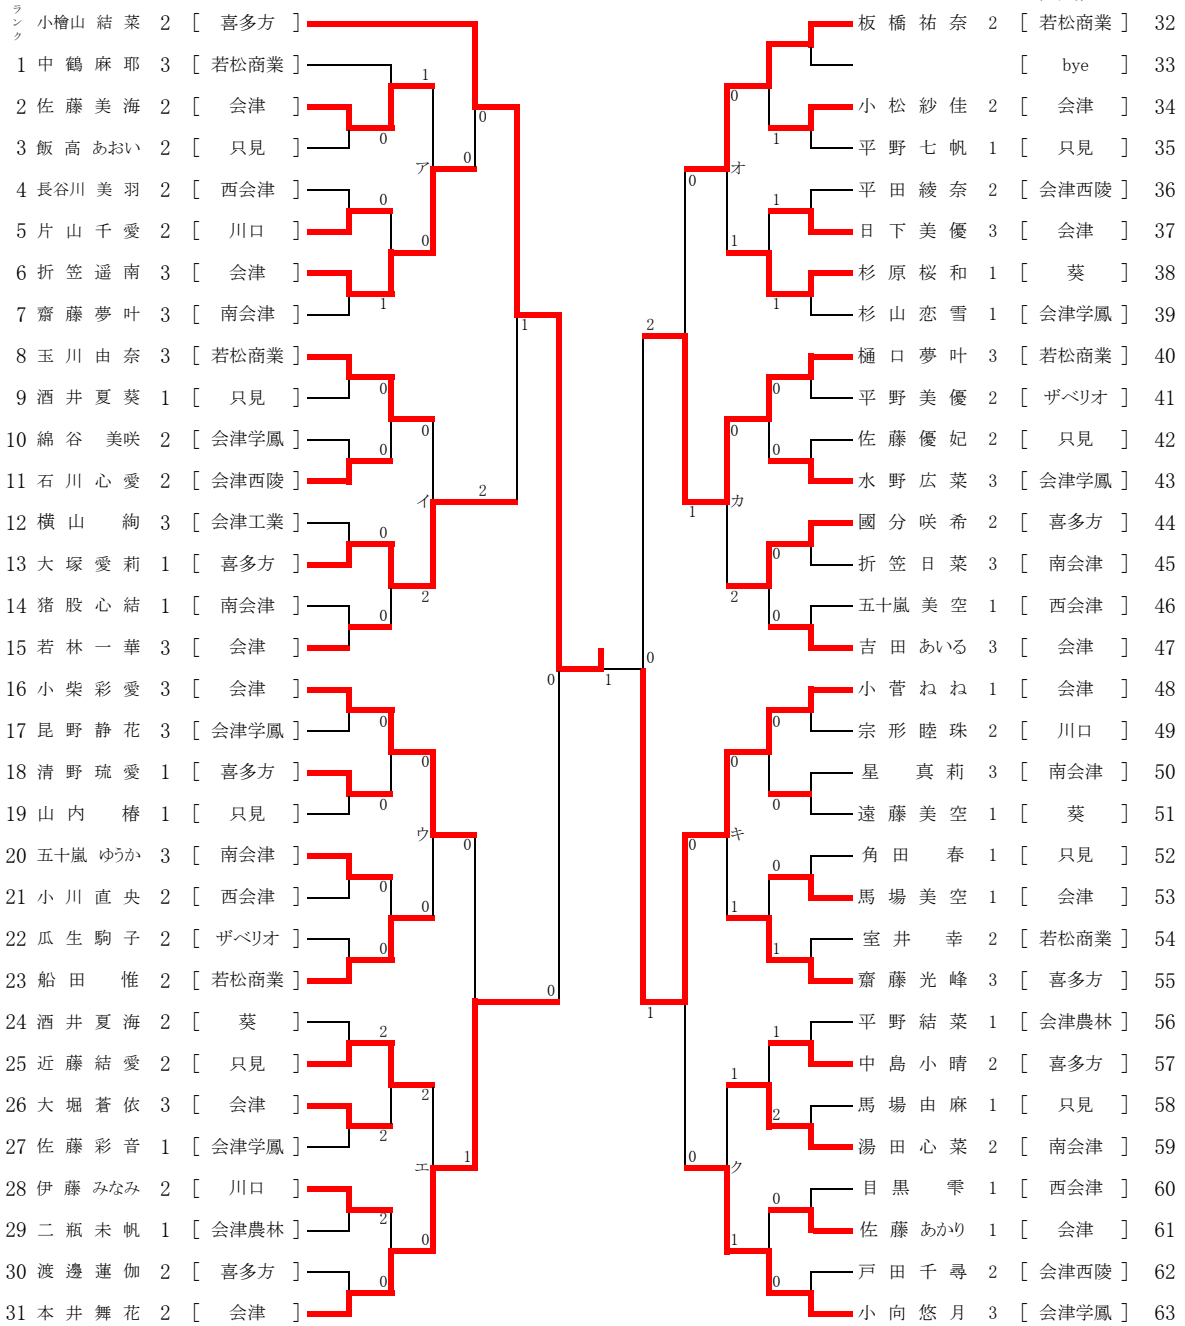

女子シングルス

代表数13+ランク

令和6年度 福島県高等学校体育大会卓球競技会津地区大会 結果

男子学校対抗

順位	学校名	備考
1	喜多方高等学校	
2	会津工業高等学校	
3	南会津高等学校	
3	会津高等学校	

女子学校対抗

順位	学校名	備考
1	喜多方高等学校	
2	会津高等学校	
3	若松商業高等学校	
3	会津学鳳高等学校	

男子ダブルス

順位	氏名、学校名	備考
1	大江 凧 村椿 凌 喜多方高等学校	
2	星 大地 廣野 七翔 南会津高等学校	
3	千葉 陽希 三富 俊輔 葵高等学校	
3	佐藤 圭 若狭向日葵 葵高等学校	

女子ダブルス

順位	氏名、学校名	備考
1	小柴 彩愛 本井 舞花 会津高等学校	
2	小向 悠月 昆野 静花 会津学鳳高等学校	
3	玉川 由奈 樋口 夢叶 若松商業高等学校	
3	板橋 祐奈 船田 惟 若松商業高等学校	

男子シングルス

順位	氏名、学校名	備考
1	村椿 凌 喜多方高等学校	
2	星 大地 南会津高等学校	
3	三富 俊輔 葵高等学校	
3	若狭向日葵 葵高等学校	

女子シングルス

順位	氏名、学校名	備考
1	小檜山結菜 喜多方高等学校	
2	小菅 ねね 会津高等学校	
3	本井 舞花 会津高等学校	
3	樋口 夢叶 若松商業高等学校	

令和6年5月10日～13日、喜多方市の押切川公園体育館にて大会が行われました。
男子12校161名、女子6校69名の参加でした。

男子学校対抗6チーム、女子学校対抗4チーム、男子ダブルス10組、女子ダブルス6組、
男子シングルス20名、女子シングルス13名が5月31日～3日にいわき市立体育館にて行われる
県大会に出場します。