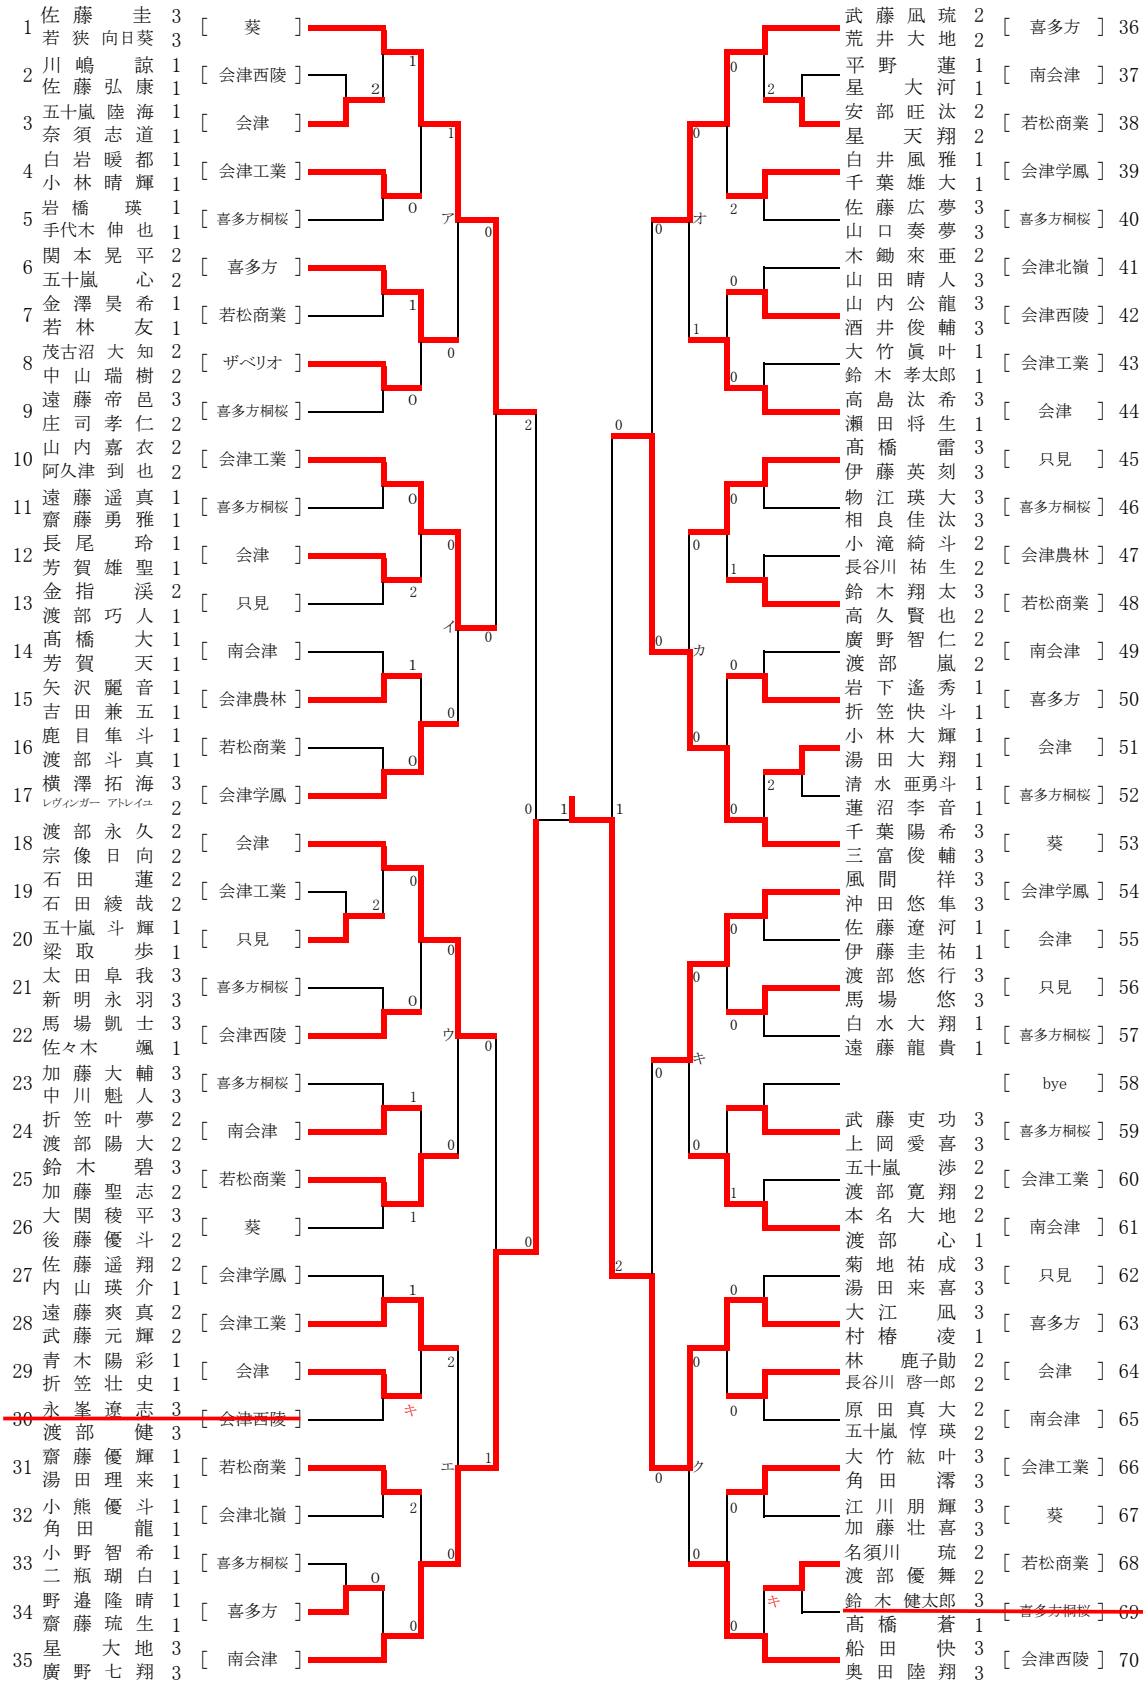

試合順序 3チーム 第1試合②-③ 第2試合①-③ 第3試合①-②

勝ち 2点 負け 1点 棄権 0点

※各リーグ1位は決勝へ

※各リーグ2位、3位は代表決定トーナメントへ

# 女子学校対抗

代表数 4校

決勝

A1位	B1位
会津	喜多方

代表決定トーナメント

A2位	B3位	A3位	B2位
会津学鳳	只見	南会津	若松商業

最終順位(県大会出場)

第1位	喜多方
第2位	会津
第3位	若松商業
第4位	会津学鳳

男子ダブルス

代表数10組

代表決定戦

女子ダブルス

代表数6組

代表決定戦

男子シングルス(1)

代表数20