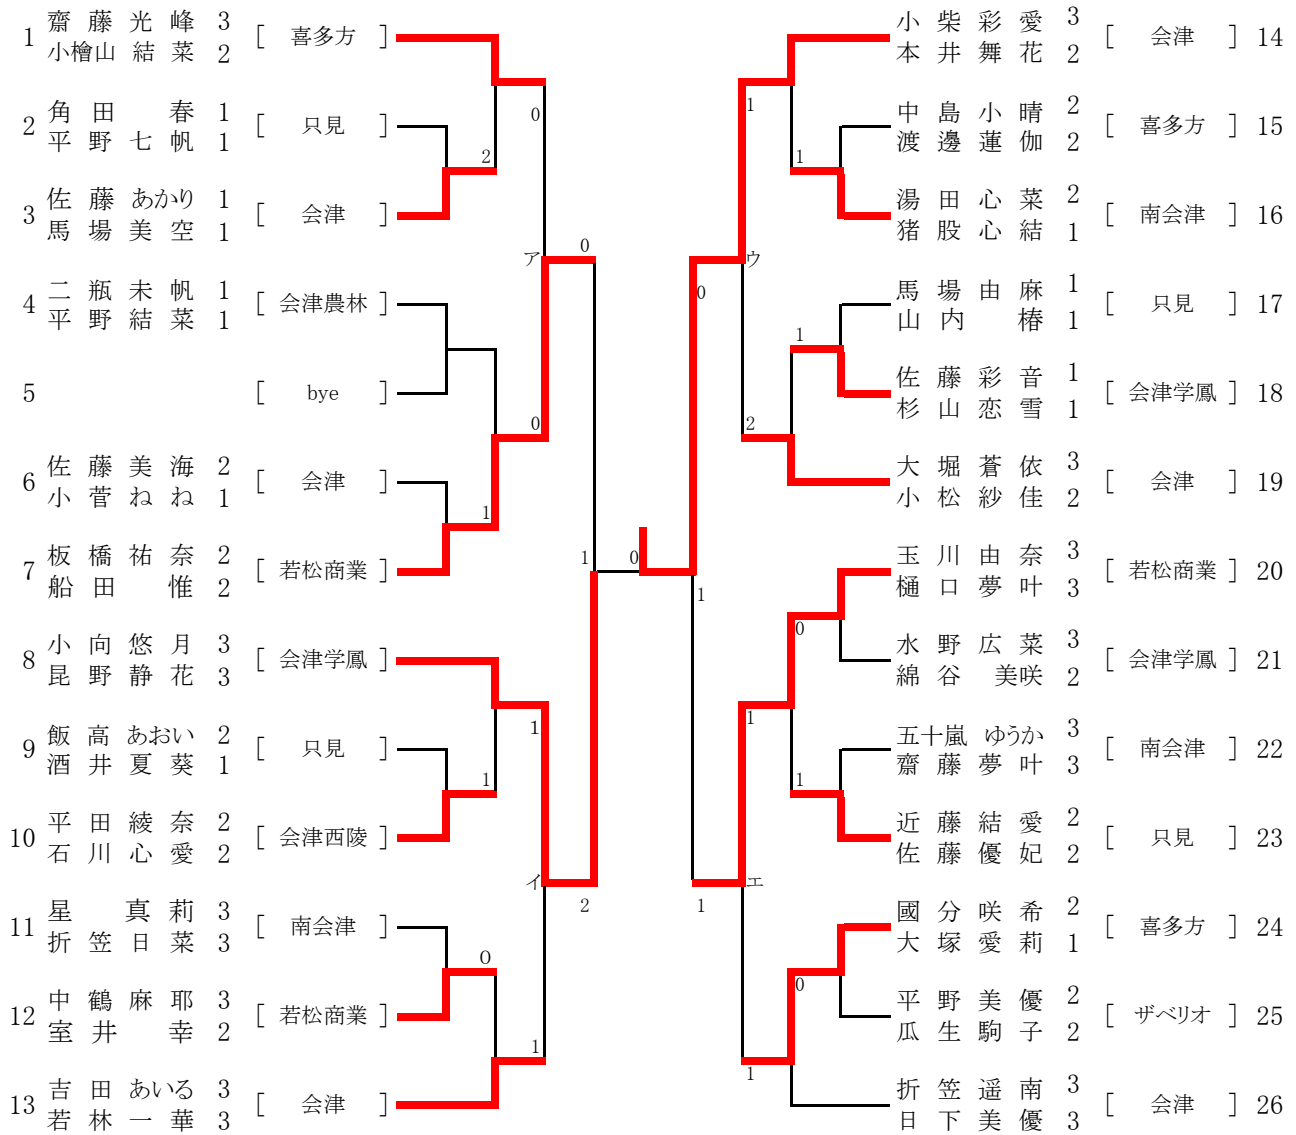

試合順序 3チーム 第1試合②-③ 第2試合①-③ 第3試合①-②

勝ち 2点 負け 1点 棄権 0点

※各リーグ1位は決勝へ

※各リーグ2位、3位は代表決定トーナメントへ

# 女子学校対抗

代表数 4校

決勝

A1位	B1位
会津	喜多方

代表決定トーナメント

A2位	B3位	A3位	B2位
会津学鳳	只見	南会津	若松商業

最終順位(県大会出場)

第1位	喜多方
第2位	会津
第3位	若松商業
第4位	会津学鳳

男子ダブルス

代表数10組

代表決定戦

女子ダブルス

代表数6組

代表決定戦

男子シングルス(1)

代表数20