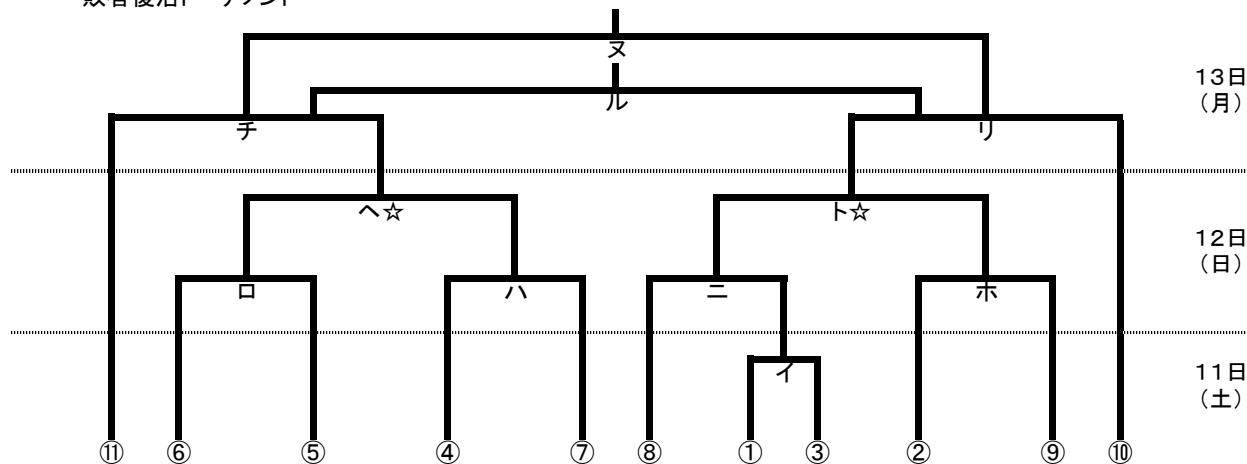

第70回福島県高等学校体育大会サッカー—競技県北地区大会 組合せ

決勝トーナメント

敗者復活トーナメント

試合時間及び会場

	試合時間	試合会場		会場係	
		十六沼1	十六沼2	十六沼1	十六沼2
10日 (金)	1. 10:00~11:20		①	福島東	福島工業 / 福島成蹊
	2. 11:30~12:50	②	③		
	3. 13:00~14:20	④	⑤		
11日 (土)	1. 10:00~11:20	十六沼1	十六沼2	福島東	福島工業 / 福島成蹊
	2. 11:30~12:50	プリンスリーグ 8:00~13:00	⑥☆		
	3. 13:00~14:20	⑨☆	⑦☆		
	4. 14:30~15:40	イ	⑧☆		
12日 (日)	1. 9:30~10:40 (60分)	十六沼1	十六沼2	福島東	福島工業 / 福島成蹊
	2. 11:00~12:10 (60分)	ロ	ハ		
	3. 12:30~13:50	⑩	⑪		
	4. 14:10~15:20 (60分)	へ☆	ト☆		
13日 (月)	1. 9:30~10:50	十六沼1	十六沼2	福島東	福島工業 / 福島成蹊
	2. 11:30~12:50	チ	リ		
	3. 13:10~14:30	⑫	ル		

※ 延長戦になった場合の次の試合の開始時間は、試合終了後10分後とする。

※ 二・ホの試合開始時間は同時とする。