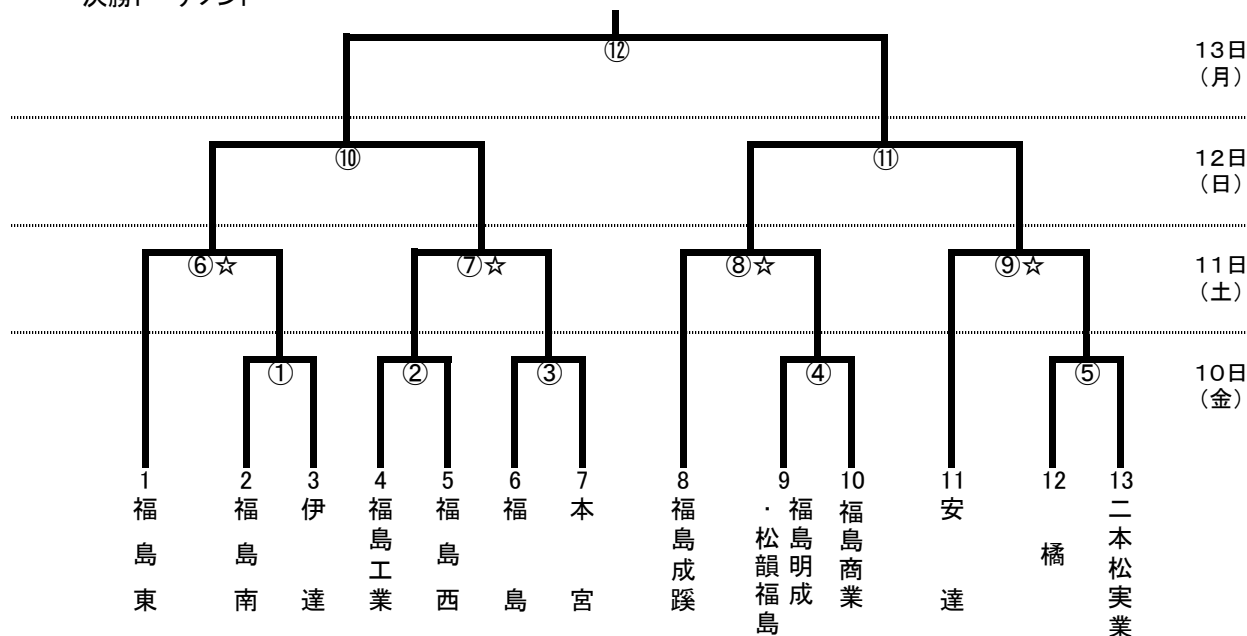

第70回福島県高等学校体育大会サッカー—競技県北地区大会 組合せ

決勝トーナメント

敗者復活トーナメント

試合時間及び会場

	試合時間	試合会場		会場係	
		十六沼1	十六沼2	十六沼1	十六沼2
10日 (金)	1. 10:00~11:20		①	福島東	福島工業 / 福島成蹊
	2. 11:30~12:50	②	③		
	3. 13:00~14:20	④	⑤		
11日 (土)	1. 10:00~11:20	十六沼1	十六沼2	福島東	福島工業 / 福島成蹊
	2. 11:30~12:50	プリンスリーグ 8:00~13:00	⑥☆		
	3. 13:00~14:20	⑨☆	⑦☆		
	4. 14:30~15:40	イ	⑧☆		
12日 (日)	1. 9:30~10:40 (60分)	十六沼1	十六沼2	福島東	福島工業 / 福島成蹊
	2. 11:00~12:10 (60分)	ロ	ハ		
	3. 12:30~13:50	⑩	⑪		
	4. 14:10~15:20 (60分)	へ☆	ト☆		
13日 (月)	1. 9:30~10:50	十六沼1	十六沼2	福島東	福島工業 / 福島成蹊
	2. 11:30~12:50	チ	リ		
	3. 13:10~14:30	⑫	ル		

※ 延長戦になった場合の次の試合の開始時間は、試合終了後10分後とする。

※ 二・ホの試合開始時間は同時とする。