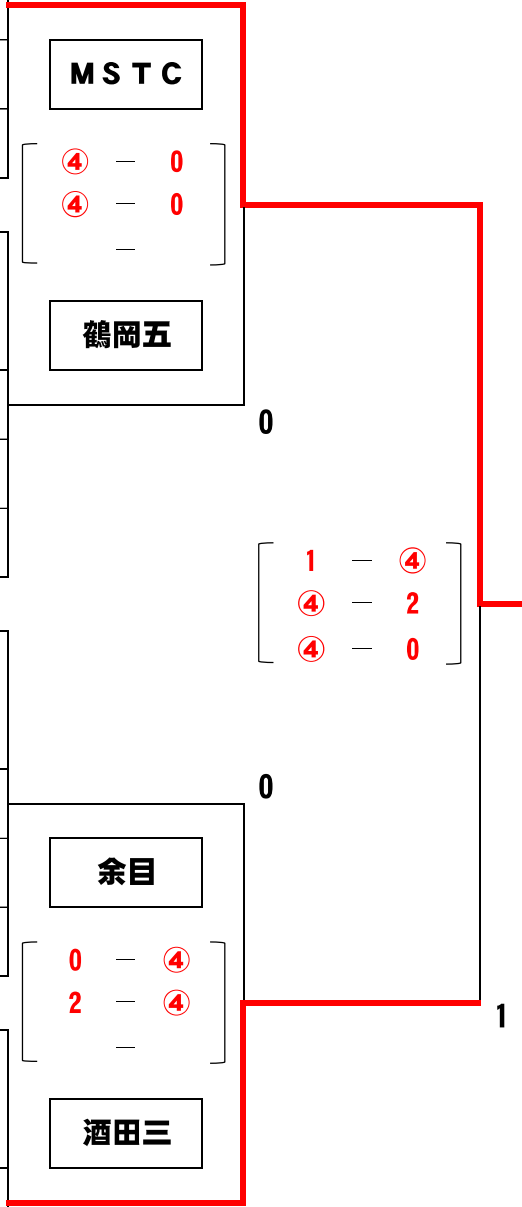

**令和6年度 山形県中学校新人体育大会
第43回 ソフトテニス競技(北ブロック) 女子団体戦**

Aブロック	1 M S T C	2 豊 浦	3 遊 佐	勝 率	得 失 差	順 位
1 M S T C (クラブ)	/	③	③	2/2		1
2 豊 浦 (田川)	0	/	②	1/2		2
3 遊 佐 (飽海)	0	1	/	0/2		3

Bブロック	1 鶴 岡 五	2 最 上	3 東 根 一	勝 率	得 失 差	順 位
1 鶴 岡 五 (田川)	/	②	②	2/2		1
2 最 上 (最上)	1	/	1	0/2		3
3 東 根 一 (北村山)	1	②	/	1/2		2

Cブロック	1 明 倫 学 園	2 酒 田 六	3 余 目	勝 率	得 失 差	順 位
1 明 倫 学 園 (最上)	/	②	1	1/2	-1	2
2 酒 田 六 (飽海)	1	/	②	1/2	-1	3
3 余 目 (田川)	②	1	/	1/2	+2	1

Dブロック	1 酒 田 三	2 萩 野 学 園	3 鶴 岡 一	勝 率	得 失 差	順 位
1 酒 田 三 (飽海)	/	③	③	2/2		1
2 萩 野 学 園 (最上)	0	/	0	0/2		3
3 鶴 岡 一 (田川)	0	③	/	1/2		2

- 第1位 MSTC
- 第2位 酒田市立第三中学校
- 第3位 鶴岡市立鶴岡第五中学校
- 第3位 庄内町立余目中学校

- (南北決勝大会出場)
- (南北決勝大会出場)
- (南北決勝大会出場)
- (南北決勝大会出場)