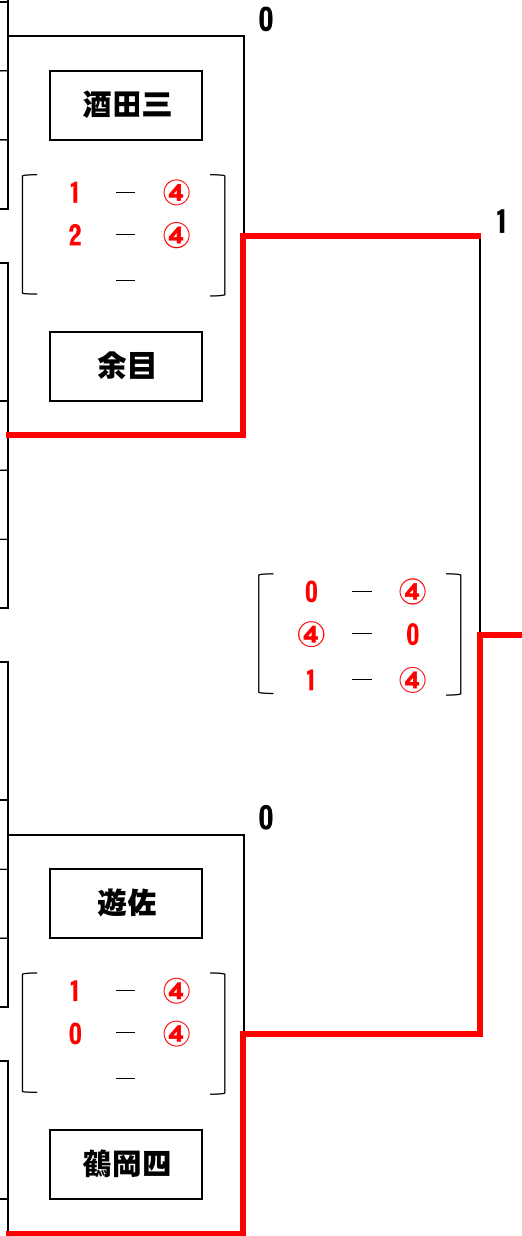

**令和6年度 山形県中学校新人体育大会
第43回 ソフトテニス競技(北ブロック) 男子団体戦**

Aブロック	1 酒 田 三	2 鶴 岡 五	3 日 新	勝 率	得 失 差	順 位
1 酒 田 三 (飽海)	—	③	③	2/2		1
2 鶴 岡 五 (田川)	0	—	②	1/2		2
3 日 新 (最上)	0	1	—	0/2		3

Bブロック	1 東 根 一	2 酒 田 一	3 余 目	勝 率	得 失 差	順 位
1 東 根 一 (北村山)	—	0	0	0/2		3
2 酒 田 一 (飽海)	③	—	0	1/2		2
3 余 目 (田川)	③	③	—	2/2		1

Cブロック	1 最 上	2 鶴 岡 二	3 遊 佐	勝 率	得 失 差	順 位
1 最 上 (最上)	—	0	0	0/2		3
2 鶴 岡 二 (田川)	③	—	1	1/2		2
3 遊 佐 (飽海)	③	②	—	2/2		1

Dブロック	1 鶴 岡 四	2 明 倫 学 園	3 酒 田 二	勝 率	得 失 差	順 位
1 鶴 岡 四 (田川)	—	③	③	2/2		1
2 明 倫 学 園 (最上)	0	—	0	0/2		3
3 酒 田 二 (飽海)	0	③	—	1/2		2

- 第1位 鶴岡市立鶴岡第四中学校
- 第2位 庄内町立余目中学校
- 第3位 遊佐町立遊佐中学校
- 第3位 酒田市立第三中学校

- (南北決勝大会出場)
- (南北決勝大会出場)
- (南北決勝大会出場)
- (南北決勝大会出場)

**令和6年度 山形県中学校新人体育大会
第43回 ソフトテニス競技(北ブロック) 女子団体戦**

Aブロック	1 M S T C	2 豊 浦	3 遊 佐	勝 率	得 失 差	順 位
1 M S T C (クラブ)	/	③	③	2/2		1
2 豊 浦 (田川)	0	/	②	1/2		2
3 遊 佐 (飽海)	0	1	/	0/2		3

Bブロック	1 鶴 岡 五	2 最 上	3 東 根 一	勝 率	得 失 差	順 位
1 鶴 岡 五 (田川)	/	②	②	2/2		1
2 最 上 (最上)	1	/	1	0/2		3
3 東 根 一 (北村山)	1	②	/	1/2		2

Cブロック	1 明 倫 学 園	2 酒 田 六	3 余 目	勝 率	得 失 差	順 位
1 明 倫 学 園 (最上)	/	②	1	1/2	-1	2
2 酒 田 六 (飽海)	1	/	②	1/2	-1	3
3 余 目 (田川)	②	1	/	1/2	+2	1