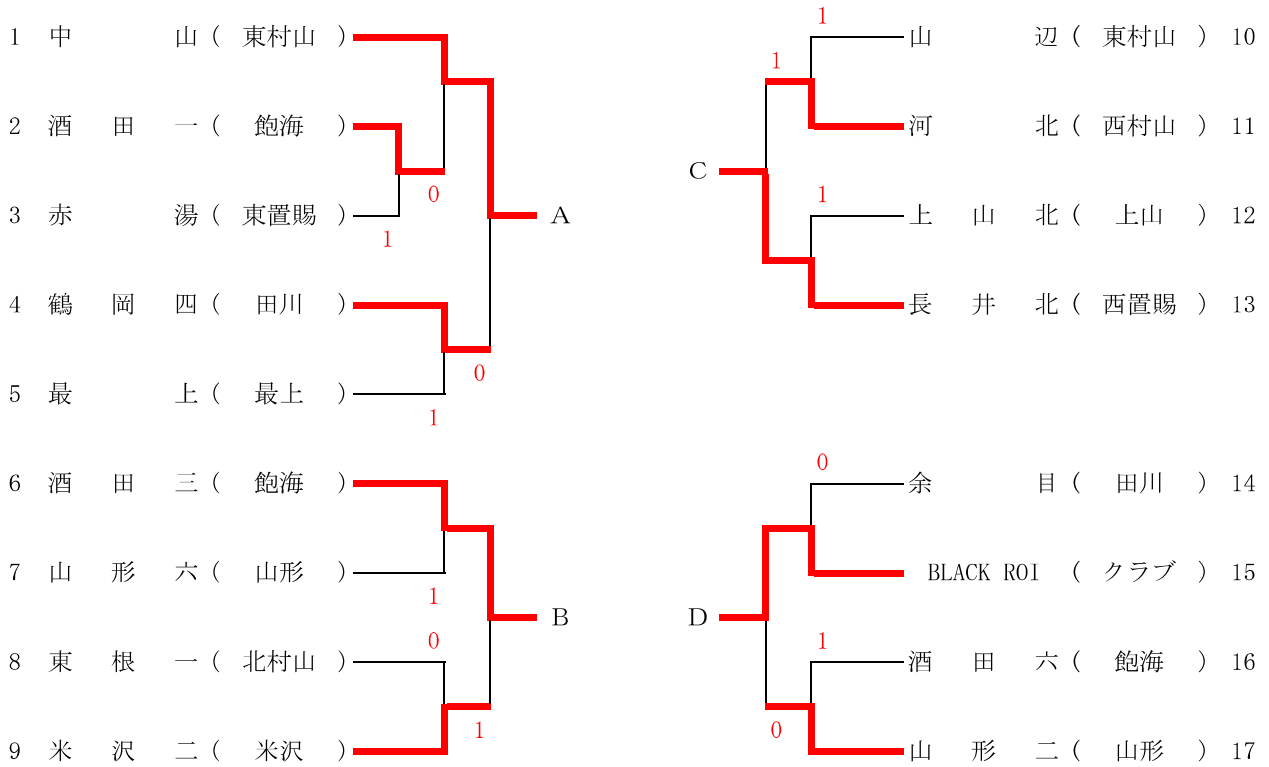

東北大会代表決定戦

12	高橋 陸羽 (3)	(河北)	1	須田 晴陽 万心 (2)	(BLACK ROI)	25
19	佐藤 優守 (3)	(山形二)	0	早坂 崇輔 (1)	(BLACK ROI)	37
	長谷川 守蓮 (2)			矢口 成世 (1)	(最上)	

- 1 位 今野 泰成・佐竹 颯音 (中山) 東北大会出場
- 2 位 菅原 理夢・白幡 奏空 (鶴岡四) 東北大会出場
- 3 位 菊地 陽翔・日下部 悠真 (山形十) 東北大会出場
- 3 位 佐藤 風・星野 佑太 (酒田三) 東北大会出場
- 5 位 佐藤 優守・長谷川 蓮 (山形二) 東北大会出場
- 5 位 早坂 崇輔・矢口 成世 (BLACK ROI) 東北大会出場
- 5 位 高橋 陸羽・佐藤 真央 (河北)
- 5 位 須田 晴陽・本間 陽心 (BLACK ROI)

# ソフトテニス競技【記録】

団体 組み合わせ

[ 男子 ]

予選トーナメント

男子決定戦

同じ対戦は行わず、先の対戦結果を生かす